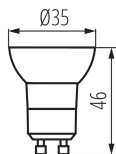

33081 REMI LED GU10-WW

Světelný zdroj LED

5905339330819

Ledkové zdroje světla Kanlux REMI LED jsou určeny pro svítidla nevelkých rozměrů. Jejich úhel svícení je 100°. Tato žárovka se vyznačuje malým tvarem, což je důvod, proč bude perfektní v moderních, malých lampičkách.

VŠEOBECNÉ ÚDAJE:

Barva: bílá

Možnost spolupráce se stmívačem: ne

Šířka [mm]: 35

Výška [mm]: 46

Průměr [mm]: 35

Hloubka [mm]: 35

Obsah rtuti: ne

TECHNICKÉ ÚDAJE:

Jmenovité napětí [V]: 220-240 AC

Jmenovitá frekvence [Hz]: 50

Účinnost svítidla: 0.4

Jmenovitý výkon [W]: 2.2

Materiál: plast

Zdroj světla: PAR11

Typ diody: LED SMD

Celkový jmenovitý světelný tok [lm]: 180

Užitečný světelný tok světelného zdroje světla Φ_{use} [lm]: 165

Užitečný světelný tok světelného zdroje světla Φ_{use} [lm]: w
szerokim stożku (120°

Barva světla: teplá bílá

Náhradní teplota chromatičnosti [K]: 3000

Stálost barev v násobcích MacAdamovy elipsy: ≤ 6

Index podání barev: 80

Patice (Zdroj světla): GU10

Jmenovitá životnost lampy [h]: 15000

Počet cyklů zap/vyp: ≥ 15000

Jmenovitý úhel záření [°]: 100

Jmenovitý proud zdroje [mA]: 20

Světelná účinnost [lm/W]: 82

Ukazatel předčasného ukončení životnosti lampy: $< 5\%$ po
1000h

Nominální použitelný světelný tok [lm]: 150