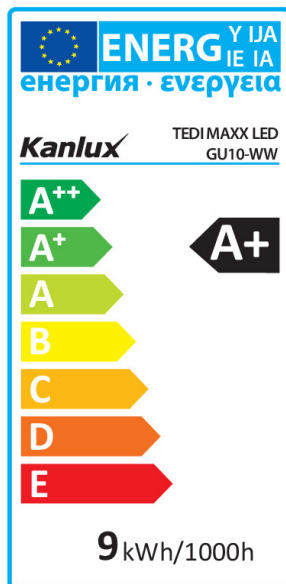

Obsah rtuti v lampě [mg]: 0

TECHNICKÉ ÚDAJE:

Jmenovité napětí [V]: 220-240 AC

Jmenovitá frekvence [Hz]: 50

Účinník svítidla: 0.5

Jmenovitý výkon [W]: 9

Materiál: keramika

Materiál difuzoru: plast

Barva světla: teplá bílá

Náhradní teplota chromatičnosti [K]: 3000

Stálost barev v násobcích MacAdamovy elipsy: ≤ 6

Index podání barev: 80

Patice (Zdroj světla): GU10

Jmenovitá životnost lampy [h]: 20000

Počet cyklů zap/vyp: ≥ 15000

Jmenovitý úhel záření [°]: 120

Nominální úhel záření [°]: 120

23412 TEDI MAXX LED GU10-WW

Světelný zdroj LED

Jmenovitý proud zdroje [mA]: 74

Světelná účinnost [lm/W]: 100

Ukazatel předčasného ukončení životnosti lampy : <5% po 1000h

Nominální použitelný světelný tok [lm]: 710

Maximální svítivost [cd]: 350

Kształt: bod

Třída energetické účinnosti: F

LOGISTICKÉ ÚDAJE:

Měrná jednotka: kus

Způsob balení: 10

Počet kusů v druhém balení : 10