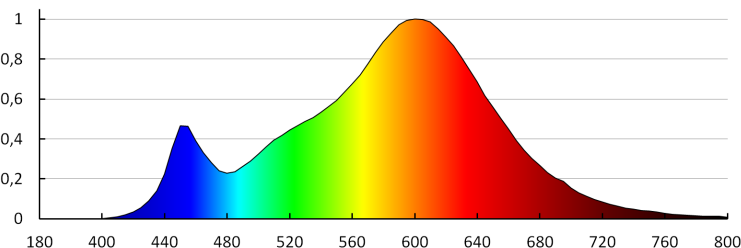

LOGISTICKÉ ÚDAJE:

Měrná jednotka: kus

Způsob balení: 10

Počet kusů v druhém balení : 10

Počet kusů v hromadném balení: 100

Čistá jednotková hmotnost [g]: 56

Gramáž [g]: 68.7

Hmotnost kusu brutto [g] : 65

Délka jednotkového balení [cm]: 5

Šířka jednotkového balení [cm]: 5

Výška jednotkového balení [cm]: 6.5

Hmotnost kartonu [kg]: 6.87

Šířka kartonu [cm]: 27.5

Výška kartonu [cm]: 16

Délka kartonu [cm]: 52

Objem kartonu [m³]: 0.02288