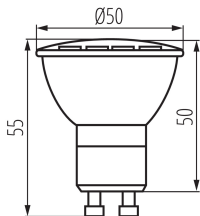

VŠEOBECNÉ ÚDAJE:

Barva: bílá

Možnost spolupráce se stmívačem: ne

Šířka [mm]: 50

Výška [mm]: 55

Průměr [mm]: 50

Hloubka [mm]: 50

Obsah rtuti: ne

Jmenovitý úhel záření [°]: 120

Nominální úhel záření [°]: 120

23412 TEDI MAXX LED GU10-WW

Světelný zdroj LED

Jmenovitý proud zdroje [mA]: 74

Světelná účinnost [lm/W]: 100

Ukazatel předčasného ukončení životnosti lampy : <5% po 1000h

Nominální použitelný světelný tok [lm]: 710

Maximální svítivost [cd]: 350

Kształt: bod

Třída energetické účinnosti: F

LOGISTICKÉ ÚDAJE:

Měrná jednotka: kus

Způsob balení: 10

Počet kusů v druhém balení : 10