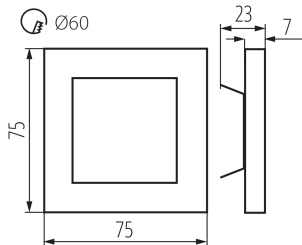

Místo použití: uvnitř

Stupeň krytí IP: 20

Minimální vzdálenost od osvětlovaného objektu: 0,1m

Možnost spolupráce se stmívačem: ne

Délka [mm]: 75

Šířka [mm]: 23

Výška [mm]: 75

Požadovaný průměr montážní krabičky [Ømm]: 60

Rozměry montážního otvoru [mm]: 60

Třída ochrany před úrazem elektrickým proudem: III

Materiál difuzoru: plast

Materiál korpusu: leštěná nerezová ocel, plast

Rozsah okolních teplot, kterým může být výrobek vystaven [°C]: 5÷25

Typ přípojky: volné konce kabelů

Délka vodiče [m]: 0.18

Kształt: čtvercový

Schodišťové LED svítidlo

Kategorie produktu podle nařízení 2019/2020/EU : nie podlega pod rozporządzenie 2019/2020

LOGISTICKÉ ÚDAJE:

Měrná jednotka: kus
Způsob balení: 100
Počet kusů v druhém balení : 1
Počet kusů v hromadném balení: 100
Počet kusů ve vrstvě na paletě: 700
Čistá jednotková hmotnost [g]: 84
Gramáž [g]: 104.9
Hmotnost kusu brutto [g] : 93
Délka jednotkového balení [cm]: 11
Šířka jednotkového balení [cm]: 2.5
Výška jednotkového balení [cm]: 16.5
Hmotnost kartonu [kg]: 10.49
Šířka kartonu [cm]: 23.5
Výška kartonu [cm]: 34.5
Délka kartonu [cm]: 63
Objem kartonu [m³]: 0.051077