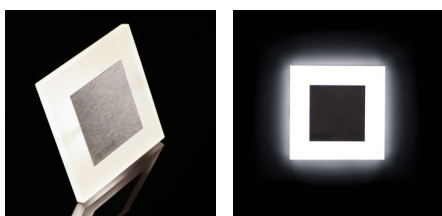

Schodišťové LED svítidlo

5905339231062

APUS je moderní design spojený s atraktivním světelným efektem. Je to skvělý nápad pro osvětlení schodišť a chodeb. Unikátní konstrukce svítidla zaručuje rovnoměrné rozptýlení světla. Verze PIR je vybavena čidlem pohybu.

Stálost barev v násobcích MacAdamovy elipsy: ≤ 6

Barva světla: teplá bílá

Index podání barev: 80

Životnost [h]: 50000

Počet cyklů zap/vyp: ≥ 20000

K zabudování do zdi: ano

Barva: nerezová ocel

Místo montáže: k zabudování do zdi