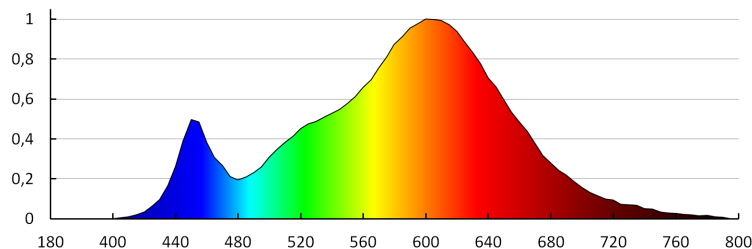

KANLUX S.A. (kat 23106) APUS LED WW / LDC (Polar)

DALŠÍ INFORMACE:

- vhodné pro montáž na normálně hořlavé povrchy