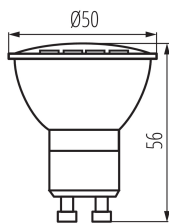

Kanlux TOMI v2 je nová, ještě efektivnější konstrukce zajišťující vysoké parametry svícení. Díky použití matné clony se světlo v těchto zdrojích rovnoměrně rozprostírá. Tyto zdroje se navíc vyznačují vysokou světelnou účinností.

VŠEOBECNÉ ÚDAJE:

Barva: bílá

Možnost spolupráce se stmívačem: ne

Šířka [mm]: 50

Výška [mm]: 56

Průměr [mm]: 50

Hloubka [mm]: 50

Obsah rtuti: ne

Obsah rtuti v lampě [mg]: 0

TECHNICKÉ ÚDAJE:

Jmenovité napětí [V]: 220-240 AC

Jmenovitá frekvence [Hz]: 50

Jmenovitý výkon [W]: 6,5

Materiál: plast

Materiál difuzoru: plast

Zdroj světla: PAR16

Typ diody: LED SMD

Celkový jmenovitý světelný tok [lm]: 650

Užitečný světelný tok světelného zdroje světla Φ_{use} [lm]: 530

Užitečný světelný tok světelného zdroje světla Φ_{use} [lm]: v širokém kuželu (120°)

Barva světla: studená bílá

Náhradní teplota chromatičnosti [K]: 6500

Stálost barev v násobcích MacAdamovy elipsy: ≤ 6

Index podání barev: 80

Patice (Zdroj světla): GU10

Jmenovitá životnost lampy [h]: 25000

Počet cyklů zap/vyp: ≥ 15000

Jmenovitý úhel záření [°]: 100

Jmenovitý proud zdroje [mA]: 48

Světelná účinnost [lm/W]: 100

Ukazatel předčasného ukončení životnosti lampy: $< 5\%$ po 1000h