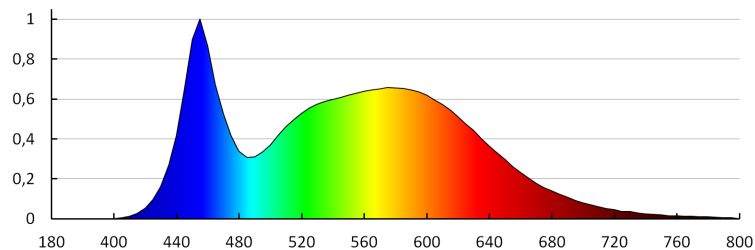

LOGISTICKÉ ÚDAJE:

Měrná jednotka: kus

Způsob balení: 10

Počet kusů v druhém balení : 10

Počet kusů v hromadném balení: 100

Čistá jednotková hmotnost [g]: 44

Gramáž [g]: 62.2

Hmotnost kusu brutto [g] : 51.2

Délka jednotkového balení [cm]: 5

Šířka jednotkového balení [cm]: 5

Výška jednotkového balení [cm]: 5.5

Hmotnost kartonu [kg]: 6.22

Šířka kartonu [cm]: 28

Výška kartonu [cm]: 15

Délka kartonu [cm]: 54

Objem kartonu [m³]: 0.02268