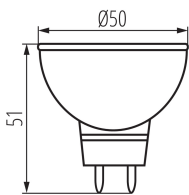

22705 TOMI LED5W MR16-CW

Světelný zdroj LED

5905339227058

Kanlux TOMI LED je odolný LED zdroj světla typu MR16 klasického vzhledu. Ve světelných zdrojích TOMI LED je použita hybridní konstrukce chladiče (termoplastická vrstva + hliníková vložka), díky tomu probíhá tepelná výměna daleko efektivněji a životnost zdroje je 25 000h. Matné sklíčko rovnoměrně rozptyluje světlo, jehož úhel dopadu je 120°.

VŠEOBECNÉ ÚDAJE:

Barva: bílá

Možnost spolupráce se stmívačem: ne

Šířka [mm]: 50

Výška [mm]: 51

Průměr [mm]: 50

Hloubka [mm]: 50

Obsah rtuti: ne

Obsah rtuti v lampě [mg]: 0

TECHNICKÉ ÚDAJE:

Jmenovité napětí [V]: 12 AC 50Hz; 12 DC

Jmenovitý výkon [W]: 5

Materiál difuzoru: plast

Zdroj světla: MR16

Typ diody: LED SMD

Celkový jmenovitý světelný tok [lm]: 390

Užitečný světelný tok světelného zdroje světla Φ_{use} [lm]: 310

Užitečný světelný tok světelného zdroje světla Φ_{use} [lm]: w
szerokim stożku (120°)

Barva světla: studená bílá

Náhradní teplota chromatičnosti [K]: 5300

Stálost barev v násobcích MacAdamovy elipsy: ≤ 6

Index podání barev: 80

Patice (Zdroj světla): Gx5,3

Jmenovitá životnost lampy [h]: 25000

Počet cyklů zap/vyp: ≥ 15000

Jmenovitý úhel záření [°]: 120

Nominální úhel záření [°]: 120

Jmenovitý proud zdroje [mA]: DC 415 / AC 520

Světelná účinnost [lm/W]: 78