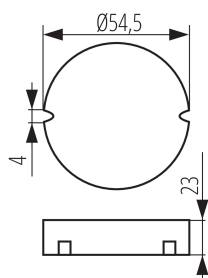

24242 CIRCO N LED 12VDC 10W

Napaječ CV

5905339242426

VŠEOBECNÉ ÚDAJE:

Barva: bílá

Místo použití: uvnitř

Možnost montáže na normálně hořlavé povrchy: ano

Možnost spolupráce se stmívačem: ne

Výška [mm]: 23

Průměr [mm]: 54.5

TECHNICKÉ ÚDAJE:

Jmenovité napětí [V]: 220-240 AC

Jmenovitá frekvence [Hz]: 50

Maximální výkon [W]: 0-10

Třída ochrany před úrazem elektrickým proudem: II

Materiál: plast

Vstupní napětí - PRI [V]: 220-240

Výstupní napětí - SEC [V]: 12 DC

Výstupní proud - sec [ma]: max 850

Stupeň krytí IP: 20

Tc [°C]: 85

LOGISTICKÉ ÚDAJE:

Měrná jednotka: kus

Způsob balení: 100

Výška jednotkového balení [cm]: 8

Hmotnost kartonu [kg]: 7.5

Šířka kartonu [cm]: 33.5

24242 CIRCO N LED 12VDC 10W

Napaječ CV

Výška kartonu [cm]: 17.5
Délka kartonu [cm]: 40
Objem kartonu [m³]: 0.02345

DALŠÍ INFORMACE: