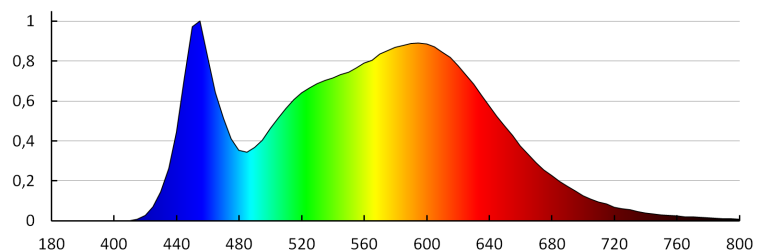

LOGISTICKÉ ÚDAJE:

Měrná jednotka: kus

Způsob balení: 10

Počet kusů v druhém balení : 1

Počet kusů v hromadném balení: 10

Čistá jednotková hmotnost [g]: 630

Gramáž [g]: 883

Hmotnost kusu brutto [g] : 770

Délka jednotkového balení [cm]: 29.5

Šířka jednotkového balení [cm]: 8.5

Výška jednotkového balení [cm]: 29

Hmotnost kartonu [kg]: 8.83

Šířka kartonu [cm]: 46

Výška kartonu [cm]: 33

Délka kartonu [cm]: 61

Objem kartonu [m³]: 0.092598