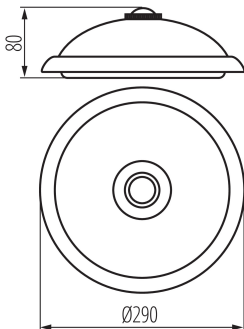

Rozsah průměrů používaných vodičů [mm²]: 0,5-2,5

18121 FOGLER LED 14W-NW

Stropní LED svítidlo

Doba činnosti čidla [sekunda-minuta]: 10-5

Detekční úhel čidla [°]: 360

Nastavení úrovně intenzity osvětlení, při níž čidlo detekuje pohyb [lx]: 5-2000

Stupeň krytí IP: 20

Dosah čidla [m]: max 6

Kształt: kulatý

LOGISTICKÉ ÚDAJE:

Měrná jednotka: kus

Způsob balení: 10

Počet kusů v druhém balení : 1

Počet kusů v hromadném balení: 10