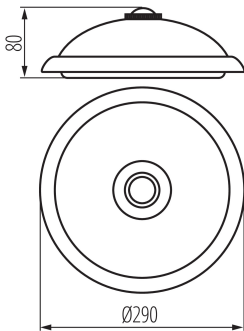

Místo použití: uvnitř

Minimální vzdálenost od osvětlovaného objektu : 0,5m

Možnost spolupráce se stmívačem: ne

Výška [mm]: 80

Průměr [mm]: 290

Integrovaný LED zdroj světla : ano

Třída ochrany před úrazem elektrickým proudem : I

Materiál difuzoru: PC

Materiál korpusu: ocel

Rozsah okolních teplot, kterým může být výrobek vystaven [°C]: 5÷25

Typ čidla: PIR

Dosah čidla [m]: max 6

Detekční úhel čidla [°]: 360

Doba činnosti čidla [sekunda-minuta]: 10-5

Nastavení úrovně intenzity osvětlení, při níž čidlo detekuje pohyb [lx]: 5-2000

Wykrywanie ruchu: ano

18121 FOGLER LED 14W-NW

Stropní LED svítidlo

Mikro mezera mezi kontakty relé: ano

Typ přípojky: šroubová svorkovnice

Rozsah průměrů používaných vodičů [mm²]: 0,5-2,5

Stupeň krytí IP: 20

Kształt: kulatý

Další informace: Výrobkem obsahujícím světelný zdroj/předřadný přístroj (CP)

PARAMETRY PRO LED A OLED SVĚTELNÉ ZDROJE:

Energy efficiency class of the light source in the contains product (CP): E