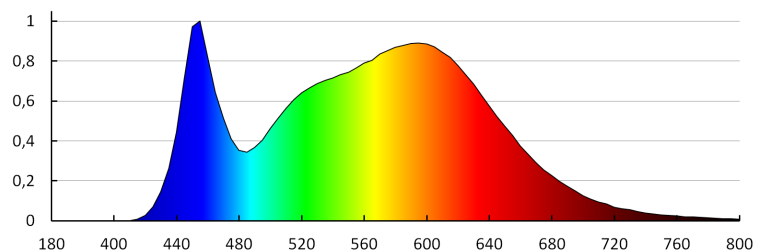

LOGISTICKÉ ÚDAJE:

Měrná jednotka: kus

Způsob balení: 10

Počet kusů v druhém balení : 1

Počet kusů v hromadném balení: 10

Čistá jednotková hmotnost [g]: 630

Gramáž [g]: 883

Hmotnost kusu brutto [g] : 770

Délka jednotkového balení [cm]: 29.5

Šířka jednotkového balení [cm]: 8.5

Výška jednotkového balení [cm]: 29

Hmotnost kartonu [kg]: 8.83

Šířka kartonu [cm]: 46

Výška kartonu [cm]: 33

Délka kartonu [cm]: 61

Objem kartonu [m³]: 0.092598