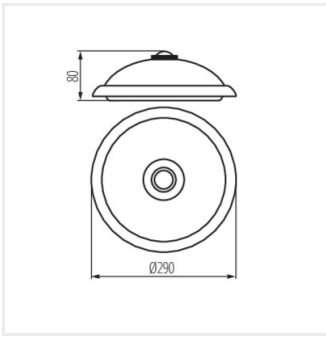

FOGLER LED 14W-NW

Dokument vytvořen: 19.07.2025, 11:42

Změna technický parametrů vyhrazena. Informace uvedené v tomto dokumentu nejsou právně závazné.

Fotometrie: výsledky získané během testování konkrétního exempláře.

Kanlux S.A. ul. Objazdowa 1-3, 41-922 Radzionków, Poland kanlux@kanlux.com