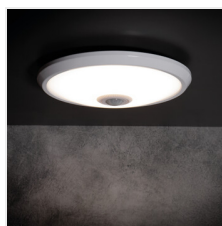

FOGLER LED 14W-NW	18121	14	800	4000	bílá	PIR