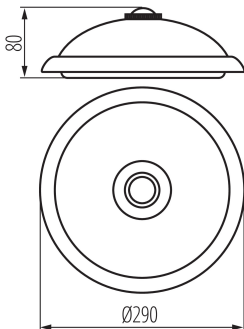

18121 FOGLER LED 14W-NW

Stropní LED svítidlo