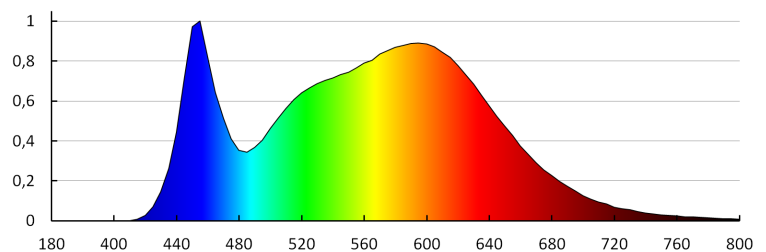

LOGISTICKÉ ÚDAJE:

Měrná jednotka: kus

Způsob balení: 10

Počet kusů v druhém balení : 1

Počet kusů v hromadném balení: 10

Čistá jednotková hmotnost [g]: 630

Gramáž [g]: 883

Hmotnost kusu brutto [g] : 770

Délka jednotkového balení [cm]: 29.5

Šířka jednotkového balení [cm]: 8.5

Výška jednotkového balení [cm]: 29

Hmotnost kartonu [kg]: 8.83

Šířka kartonu [cm]: 46

Výška kartonu [cm]: 33

Délka kartonu [cm]: 61

Objem kartonu [m³]: 0.092598