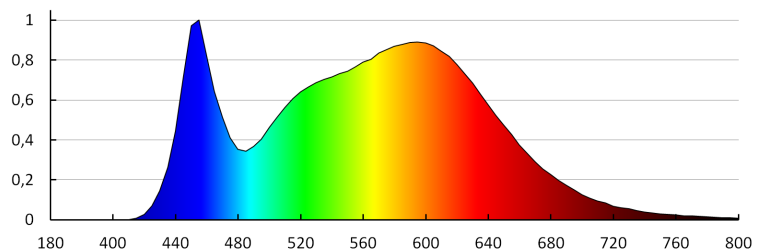

LOGISTICKÉ ÚDAJE:

Měrná jednotka: kus

Způsob balení: 10

Počet kusů v druhém balení : 1

Počet kusů v hromadném balení: 10

Čistá jednotková hmotnost [g]: 630

Gramáž [g]: 883

Hmotnost kusu brutto [g] : 770

Délka jednotkového balení [cm]: 29.5

Šířka jednotkového balení [cm]: 8.5

Výška jednotkového balení [cm]: 29

Hmotnost kartonu [kg]: 8.83

Šířka kartonu [cm]: 46

Výška kartonu [cm]: 33

Délka kartonu [cm]: 61

Objem kartonu [m³]: 0.092598