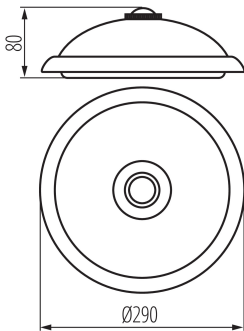

18121 FOGLER LED 14W-NW

Stropní LED svítidlo