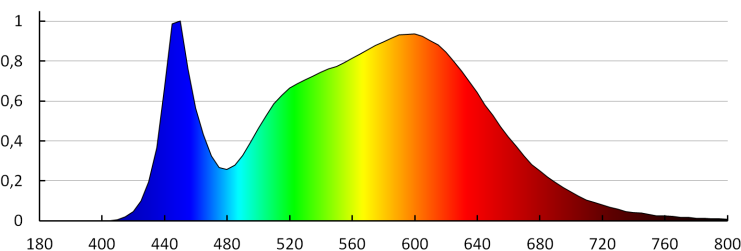

KANLUX S.A. (kat 26443) VARSO LED 18W-NW-L / LDC (Polar)

DALŠÍ INFORMACE:

- Certifikát PZH: Číslo B.BK.60112.0278.2023, platný do 6. listopadu 2028