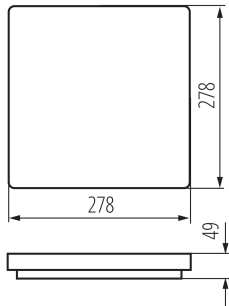

26443 VARSO LED 18W-NW-L

Stropní LED svítidlo