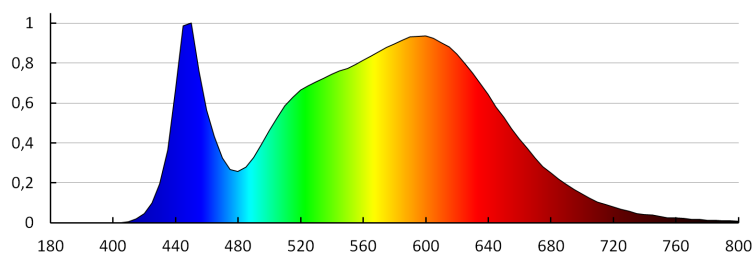

KANLUX S.A. (kat 26443) VARSO LED 18W-NW-L / LDC (Polar)

DALŠÍ INFORMACE:

- Certifikát PZH: Číslo B.BK.60112.0278.2023, platný do 6. listopadu 2028