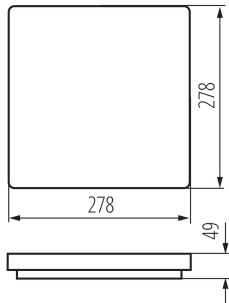

26443 VARSO LED 18W-NW-L

Stropní LED svítidlo