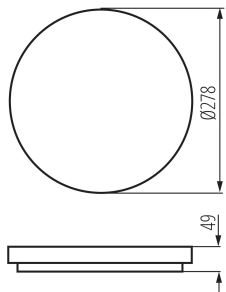

26441 VARSO LED 18W-NW-O

Stropní LED svítidlo