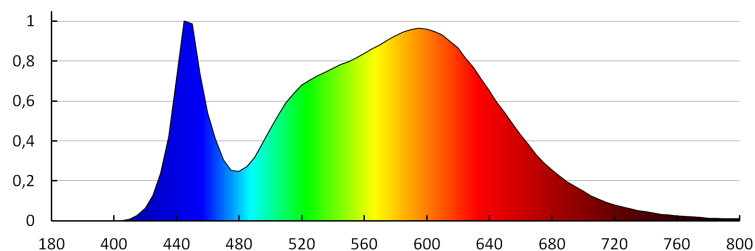

DALŠÍ INFORMACE:

- Certifikát PZH: Číslo B.BK.60112.0278.2023, platný do 6. listopadu 2028