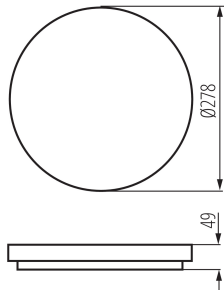

26441 VARSO LED 18W-NW-O

Stropní LED svítidlo