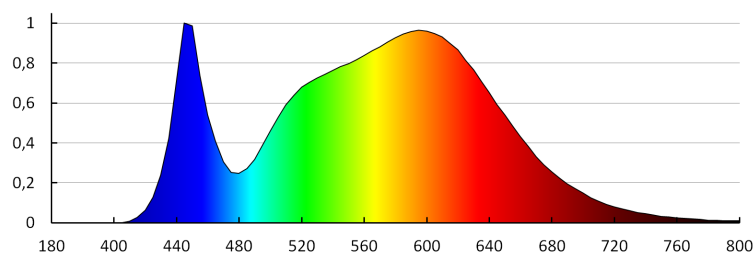

DALŠÍ INFORMACE:

- Certifikát PZH: Číslo B.BK.60112.0278.2023, platný do 6. listopadu 2028