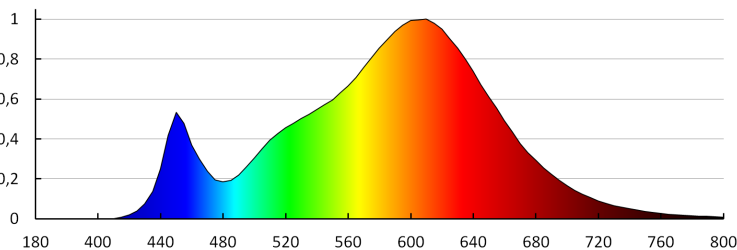

KANLUX S.A. (kat 26440) VARSO LED 18W-WW-O / Krzywa rozsytu światła (biegunowo)

LOGISTICKÉ ÚDAJE:

Měrná jednotka: kus

Způsob balení: 20

Počet kusů v druhém balení : 1

Počet kusů v hromadném balení: 20

Čistá jednotková hmotnost [g]: 710

Gramáž [g]: 925.5

Hmotnost kusu brutto [g] : 910

Délka jednotkového balení [cm]: 28.5

Šířka jednotkového balení [cm]: 5.5

Výška jednotkového balení [cm]: 28.5

Hmotnost kartonu [kg]: 18.51

Šířka kartonu [cm]: 58

Výška kartonu [cm]: 31

Délka kartonu [cm]: 59

Objem kartonu [m³]: 0.106082