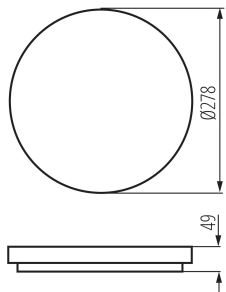

26440 VARSO LED 18W-WW-O

Stropní LED svítidlo