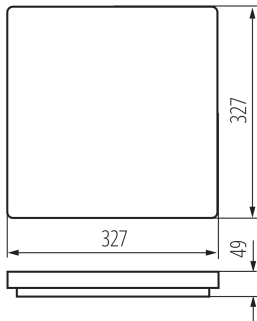

26447 VARSO LED 24W-NW-L

Stropní LED svítidlo