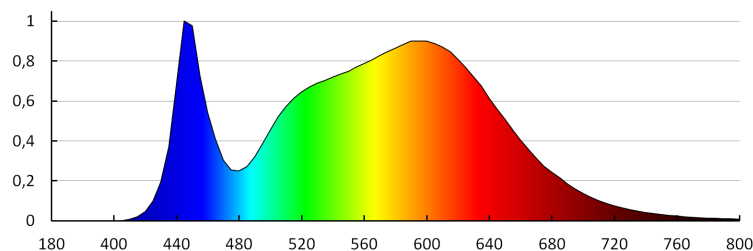

KANLUX S.A. (kat 26447) VARSO LED 24W-NW-L / LDC (Polar)

DALŠÍ INFORMACE:

- •
- Certifikát PZH: Číslo B.BK.60112.0278.2023, platný do 6. listopadu 2028