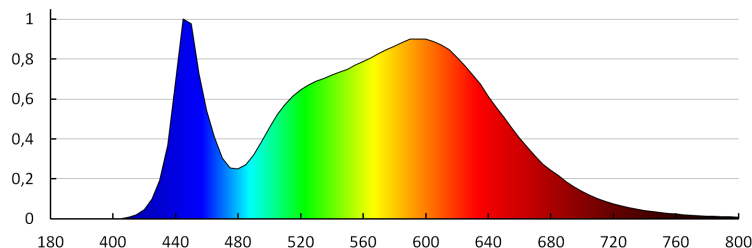

Stropní LED svítidlo

Délka jednotkového balení [cm]: 33.5
Šířka jednotkového balení [cm]: 5.5
Výška jednotkového balení [cm]: 33.5
Hmotnost kartonu [kg]: 13.78
Šířka kartonu [cm]: 35
Výška kartonu [cm]: 36.5
Délka kartonu [cm]: 57
Objem kartonu [m³]: 0.072818

DALŠÍ INFORMACE:

- •
- Certifikát PZH: Číslo B.BK.60112.0278.2023, platný do 6. listopadu 2028