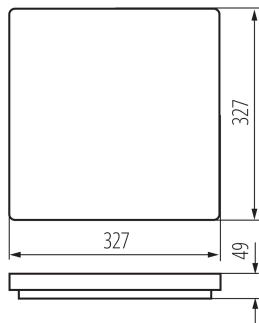

Stropní LED svítidlo

Možnost výměny řídicího zařízení: Výměnu řídicího zařízení může provést pouze kvalifikovaná osoba (pouze servisem Kanlux)

Kategorie produktu podle nařízení 2019/2020/EU: Výrobkem obsahujícím světelný zdroj/předřadný přístroj (CP)

Obsah rtuti: ne

PARAMETRY PRO LED A OLED SVĚTELNÉ ZDROJE:

Modul LED: EBCL330S

Příkon v zapnutém stavu Pon světelného zdroje [W] : 22

Spotřeba energie v zapnutém stavu světelného zdroje (kWh/1000h) : 22

Energy efficiency class of the light source in the contains product (CP): E

Užitečný světelný tok světelného zdroje světla Φ_{use} [lm] : 2800

Užitečný světelný tok světelného zdroje světla Φ_{use} [lm] : v kouli (360°)

Výška světelného zdroje [mm] : 305

Šířka světelného zdroje [mm] : 305

Hloubka světelného zdroje [mm] : 1

Trichromatické souřadnice (x) : 0.38

Trichromatické souřadnice (y) : 0.38

Hodnota indexu podání barev R9 : 23

Činitel funkční spolehlivosti : 0,9

Činitel stárnutí : 0,95

Použitý typ světelného zdroje: LED

Nesměrový nebo směrový: NDLS

Síťový nebo nesíťový: NMLS

Propojený světelný zdroj (CLS) : ne

Barevně laditelný světelný zdroj : ne

Světelný zdroj s vysokým jasem : ne

Clona proti oslnění : ne

Stmívatelný : ne

LOGISTICKÉ ÚDAJE:

Měrná jednotka: kus

Způsob balení: 10

Počet kusů v druhém balení : 1

Počet kusů v hromadném balení: 10

Počet kusů ve vrstvě na paletě: 40

Čistá jednotková hmotnost [g] : 1100

Gramáž [g] : 1378

Hmotnost kusu brutto [g] : 1380