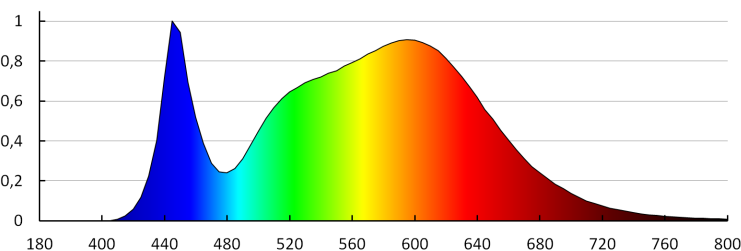

KANLUX S.A. (kat 26445) VARSO LED 24W-NW-O / LDC (Polar)

DALŠÍ INFORMACE:

- Certifikát PZH: Číslo B.BK.60112.0278.2023, platný do 6. listopadu 2028