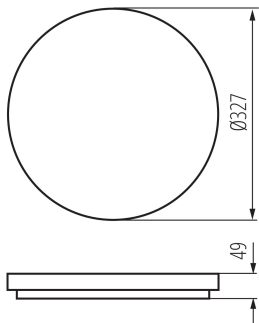

26445 VARSO LED 24W-NW-O

Stropní LED svítidlo