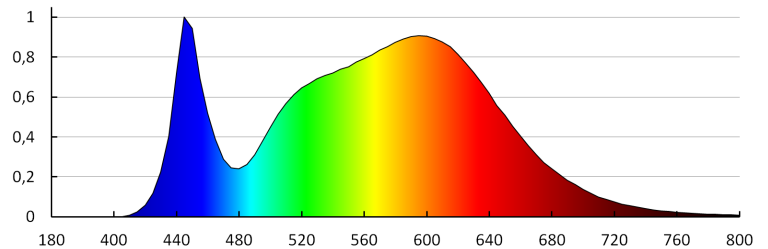

Stropní LED svítidlo

Hmotnost kusu brutto [g] : 1172
Délka jednotkového balení [cm] : 33.5
Šířka jednotkového balení [cm] : 5.5
Výška jednotkového balení [cm] : 33.5
Hmotnost kartonu [kg] : 11.78
Šířka kartonu [cm] : 35
Výška kartonu [cm] : 36.5
Délka kartonu [cm] : 57
Objem kartonu [m³] : 0.072818

DALŠÍ INFORMACE:

- Certifikát PZH: Číslo B.BK.60112.0278.2023, platný do 6. listopadu 2028