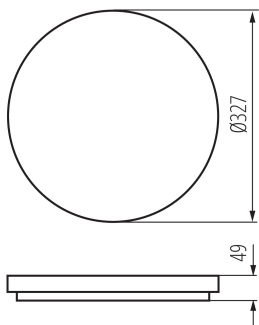

26445 VARSO LED 24W-NW-O

Stropní LED svítidlo

Další informace: Světelný zdroj LED nelze vyměnit

Další informace: Výměnu řídicího zařízení může provést pouze kvalifikovaná osoba (pouze servisem Kanlux)

Další informace: Výrobkem obsahujícím světelný zdroj/předřadný přístroj (CP)

Obsah rtuti: ne

PARAMETRY PRO LED A OLED SVĚTELNÉ ZDROJE:

Modul LED: EBCL330C

Příkon v zapnutém stavu Pon světelného zdroje [W] : 22

Spotřeba energie v zapnutém stavu světelného zdroje (kWh/1000h): 22

Energy efficiency class of the light source in the contains product (CP): E

Užitečný světelný tok světelného zdroje světla Φ_{use} [lm] : 2800

Užitečný světelný tok světelného zdroje světla Φ_{use} [lm] : v kouli (360°)

Výška světelného zdroje [mm] : 305

Šířka světelného zdroje [mm] : 305

Hloubka světelného zdroje [mm] : 1

Trichromatické souřadnice (x) : 0.38

Trichromatické souřadnice (y) : 0.38

Hodnota indexu podání barev R9 : 16

Činitel funkční spolehlivosti : 0,9

Činitel stárnutí : 0,95

Použitý typ světelného zdroje: LED

Nesměrový nebo směrový: NDLS

Síťový nebo nesíťový: NMLS

Propojený světelný zdroj (CLS) : ne

Barevně laditelný světelný zdroj : ne

Světelný zdroj s vysokým jasem : ne

Clona proti oslnění: ne

Stmívatelný: ne

LOGISTICKÉ ÚDAJE:

Měrná jednotka: kus

Způsob balení: 10

Počet kusů v druhém balení : 1

Počet kusů v hromadném balení: 10

Počet kusů ve vrstvě na paletě: 40

Čistá jednotková hmotnost [g] : 900

Gramáž [g] : 1178