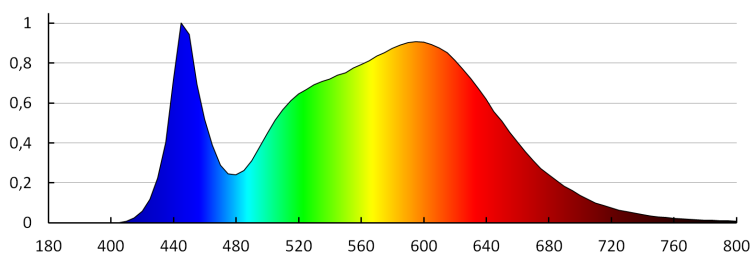

Stropní LED svítidlo

Gramáž [g]: 1178
Hmotnost kusu brutto [g]: 1172
Délka jednotkového balení [cm]: 33.5
Šířka jednotkového balení [cm]: 5.5
Výška jednotkového balení [cm]: 33.5
Hmotnost kartonu [kg]: 11.78
Šířka kartonu [cm]: 35
Výška kartonu [cm]: 36.5
Délka kartonu [cm]: 57
Objem kartonu [m³]: 0.072818

DALŠÍ INFORMACE:

- Certifikát PZH: Číslo B.BK.60112.0278.2023, platný do 6. listopadu 2028