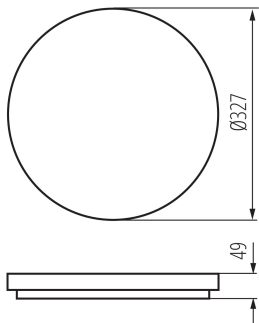

26445 VARSO LED 24W-NW-O

Stropní LED svítidlo

Možnost výměny LED světelného zdroje: Světelný zdroj LED nelze vyměnit

Možnost výměny řídicího zařízení: Výměnu řídicího zařízení může provést pouze kvalifikovaná osoba (pouze servisem Kanlux)

Kategorie produktu podle nařízení 2019/2020/EU: Výrobkem obsahujícím světelný zdroj/předřadný přístroj (CP)

Obsah rtuti: ne

PARAMETRY PRO LED A OLED SVĚTELNÉ ZDROJE:

Modul LED: EBCL330C

Příkon v zapnutém stavu Pon světelného zdroje [W] : 22

Spotřeba energie v zapnutém stavu světelného zdroje (kWh/1000h): 22

Energy efficiency class of the light source in the contains product (CP): E

Užitečný světelný tok světelného zdroje světla Φ_{use} [lm] : 2800

Užitečný světelný tok světelného zdroje světla Φ_{use} [lm] : v kouli (360°)

Výška světelného zdroje [mm] : 305

Šířka světelného zdroje [mm] : 305

Hloubka světelného zdroje [mm] : 1

Trichromatické souřadnice (x) : 0.38

Trichromatické souřadnice (y) : 0.38

Hodnota indexu podání barev R9 : 16

Činitel funkční spolehlivosti : 0,9

Činitel stárnutí : 0,95

Použitý typ světelného zdroje: LED

Nesměrový nebo směrový: NDLS

Síťový nebo nesíťový: NMLS

Propojený světelný zdroj (CLS) : ne

Barevně laditelný světelný zdroj: ne

Světelný zdroj s vysokým jasem: ne

Clona proti oslnění: ne

Stmívatelný: ne

LOGISTICKÉ ÚDAJE:

Měrná jednotka: kus

Způsob balení: 10

Počet kusů v druhém balení : 1

Počet kusů v hromadném balení: 10

Počet kusů ve vrstvě na paletě: 40

Čistá jednotková hmotnost [g] : 900