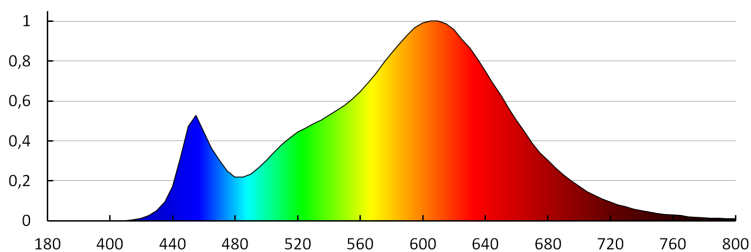

LOGISTICKÉ ÚDAJE:

Měrná jednotka: kus

Způsob balení: 10

Počet kusů v druhém balení : 1

Počet kusů v hromadném balení: 10

Počet kusů ve vrstvě na paletě: 40

Čistá jednotková hmotnost [g]: 900

Gramáž [g]: 1178

Hmotnost kusu brutto [g] : 1100

Délka jednotkového balení [cm]: 33.5

Šířka jednotkového balení [cm]: 5.5

Výška jednotkového balení [cm]: 33.5

Hmotnost kartonu [kg]: 11.78

Šířka kartonu [cm]: 35

Výška kartonu [cm]: 36.5

Délka kartonu [cm]: 57

Objem kartonu [m³]: 0.072818