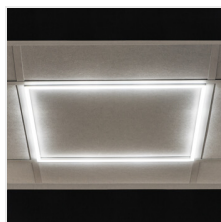

Kanlux

Kanlux AVAR LED

LED panely jsou velmi oblíbeným světelným prvkem v kancelářských interiérech. Do velké míry nahradily rastrová svítidla z důvodu jejich životnosti, energetické účinnosti a estetiky. Kanlux AVAR LED je nový směr LED panelů, který se vyznačuje nejen moderní technologií, ale také tvarem ve formě rámečku, který poskytuje silné a efektivní světlo.

- Materiál panelu/rámečku: hliníková slitina

 220-240 AC	 50	 ≥15000	 25000	 ≤6x MacAdam	 Ra 80	 SMD
		 IP 20		 5-25		
 0,75	 0,5m					

AVAR 6060 40W-NW	26770	40	3600	4000	110	bílá
AVAR 6060 40W-CW	26771	40	3800	6000	110	bílá
AVAR 6262 40W-NW	26773	40	3600	4000	110	bílá
AVAR 6262 40W-WW	26774	40	3400	3000	110	bílá