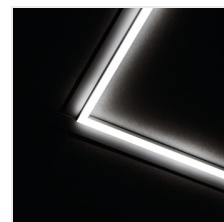

Kanlux

Kanlux AVAR LED

LED panely jsou velmi oblíbeným světelným prvkem v kancelářských interiérech. Do velké míry nahradily rastrová svítidla z důvodu jejich životnosti, energetické účinnosti a estetiky. Kanlux AVAR LED je nový směr LED panelů, který se vyznačuje nejen moderní technologií, ale také tvarem ve formě rámečku, který poskytuje silné a efektivní světlo.

- Materiál panelu/rámečku: hliníková slitina

 220-240 AC	 50	 ≥15000	 25000	 ≤6x MacAdam	 Ra 80	 SMD
		 IP 20		 5-25		
 0,75	 0,5m					

AVAR 6060 40W-NW	26770	40	3600	4000	110	bílá
AVAR 6060 40W-CW	26771	40	3800	6000	110	bílá
AVAR 6262 40W-NW	26773	40	3600	4000	110	bílá
AVAR 6262 40W-WW	26774	40	3400	3000	110	bílá