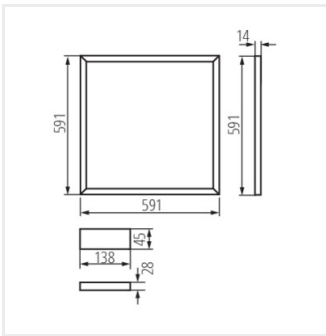

AVAR 6060 40W