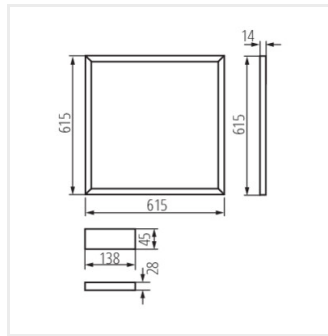

AVAR 6262 40W

Příslušenství

28512 AVAR DALI SET 40W Sada obsahující příslušenství a napájecí zdroj umožňující komunikace v souladu s protokolem DALI (28512).

Dokument vytvořen: 30.09.2025, 13:30

Změna technický parametrů vyhrazena. Informace uvedené v tomto dokumentu nejsou právně závazné.

Fotometrie: výsledky získané během testování konkrétního exempláře.

Kanlux S.A. ul. Objazdowa 1-3, 41-922 Radzionków, Poland kanlux@kanlux.com