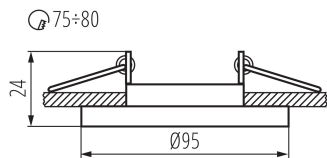

26716 MORTA CT-DTO50-SR

Ozdobný prsten-komponent svítidla

Gramáž [g]: 179.2

Hmotnost kusu brutto [g]: 168

Délka jednotkového balení [cm]: 11

Šířka jednotkového balení [cm]: 4.5

Výška jednotkového balení [cm]: 11

Hmotnost kartonu [kg]: 8.96

Šířka kartonu [cm]: 25

Výška kartonu [cm]: 24.5

Délka kartonu [cm]: 56

Objem kartonu [m³]: 0.0343

DALŠÍ INFORMACE:

- Dekorativní kroužek bez patice