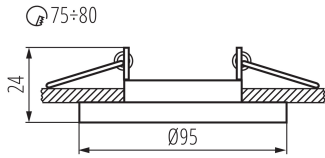

dekorativní prsten bez keramické patice: ano

Výška [mm]: 24

Průměr [mm]: 95

Montážní otvor [mm]: Ø75-80

Třída ochrany před úrazem elektrickým proudem: II/III

Materiál korpusu: sklo

Rozsah okolních teplot, kterým může být výrobek vystaven

[°C]: 5÷25

Regulace úhlu svítidla: v jedné ose

Regulace úhlu svítidla [°]: 30

Stupeň krytí IP: 20

Kształt: kulatý

LOGISTICKÉ ÚDAJE:

Měrná jednotka: kus

Způsob balení: 50

Počet kusů v druhém balení: 1

Počet kusů v hromadném balení: 50

Čistá jednotková hmotnost [g]: 140

Gramáž [g]: 179.2

Hmotnost kusu brutto [g]: 168

26716 MORTA CT-DTO50-SR

Ozdobný prsten-komponent svítidla

Délka jednotkového balení [cm]: 11
Šířka jednotkového balení [cm]: 4.5
Výška jednotkového balení [cm]: 11
Hmotnost kartonu [kg]: 8.96
Šířka kartonu [cm]: 25
Výška kartonu [cm]: 24.5
Délka kartonu [cm]: 56
Objem kartonu [m³]: 0.0343