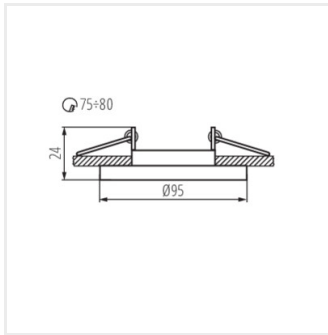

MORTA CT-DTL50-B

MORTA CT-DTL50-B

MORTA CT-DTL50-B

MORTA CT-DTL50-B

MORTA CT-DT050-SR

MORTA CT-DTL50

Dokument vytvořen: 18.07.2025, 20:25

Změna technický parametrů vyhrazena. Informace uvedené v tomto dokumentu nejsou právně závazné.