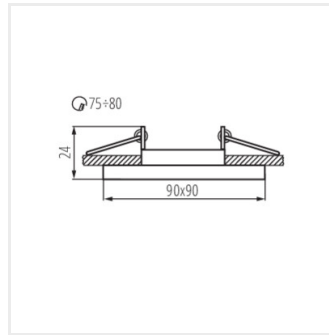

MORTA CT-DTL50-B

MORTA CT-DTL50-B

MORTA CT-DTL50-B

MORTA CT-DTL50-B

MORTA CT-DT050-SR

MORTA CT-DTL50

Dokument vytvořen: 18.07.2025, 20:25

Změna technický parametrů vyhrazena. Informace uvedené v tomto dokumentu nejsou právně závazné.