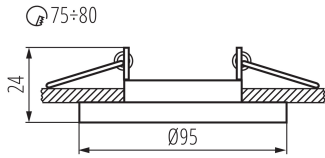

26716 MORTA CT-DTO50-SR

Ozdobný prsten-komponent svítidla

Gramáž [g]: 179.2

Hmotnost kusu brutto [g]: 168

Délka jednotkového balení [cm]: 11

Šířka jednotkového balení [cm]: 4.5

Výška jednotkového balení [cm]: 11

Hmotnost kartonu [kg]: 8.96

Šířka kartonu [cm]: 25

Výška kartonu [cm]: 24.5

Délka kartonu [cm]: 56

Objem kartonu [m³]: 0.0343

DALŠÍ INFORMACE:

- Dekorativní kroužek bez patice