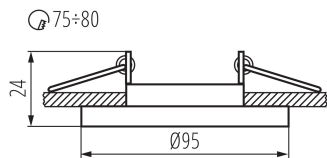

dekorativní prsten bez keramické patice: ano

Výška [mm]: 24

Průměr [mm]: 95

Montážní otvor [mm]: Ø75-80

Třída ochrany před úrazem elektrickým proudem: II/III

Materiál korpusu: sklo

Rozsah okolních teplot, kterým může být výrobek vystaven

[°C]: 5÷25

Regulace úhlu svítidla: v jedné ose

Regulace úhlu svítidla [°]: 30

Kształt: kulatý

LOGISTICKÉ ÚDAJE:

Měrná jednotka: kus

Způsob balení: 50

Počet kusů v druhém balení : 1

Počet kusů v hromadném balení: 50

Čistá jednotková hmotnost [g]: 140

Gramáž [g]: 179.2

Hmotnost kusu brutto [g] : 168

26716 MORTA CT-DTO50-SR

Ozdobný prsten-komponent svítidla

Délka jednotkového balení [cm]: 11
Šířka jednotkového balení [cm]: 4.5
Výška jednotkového balení [cm]: 11
Hmotnost kartonu [kg]: 8.96
Šířka kartonu [cm]: 25
Výška kartonu [cm]: 24.5
Délka kartonu [cm]: 56
Objem kartonu [m³]: 0.0343