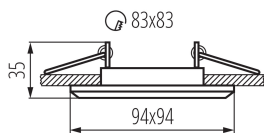

Regulace úhlu svítidla: v jedné ose

Regulace úhlu svítidla [°]: 15

Stupeň krytí IP: 20

Kształt: čtvercový

LOGISTICKÉ ÚDAJE:

Měrná jednotka: kus

Způsob balení: 50

Ozdobný prsten-komponent svítidla