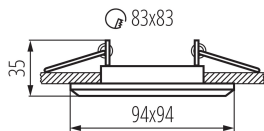

Ozdobný prsten-komponent svítidla

Čistá jednotková hmotnost [g]: 96

Gramáž [g]: 129

Délka jednotkového balení [cm]: 10.5

Šířka jednotkového balení [cm]: 4.5

Výška jednotkového balení [cm]: 10.5

Hmotnost kartonu [kg]: 6.45

Šířka kartonu [cm]: 23

Výška kartonu [cm]: 25

Délka kartonu [cm]: 55

Objem kartonu [m³]: 0.031625

DALŠÍ INFORMACE:

- Dekorativní prsten bez patice