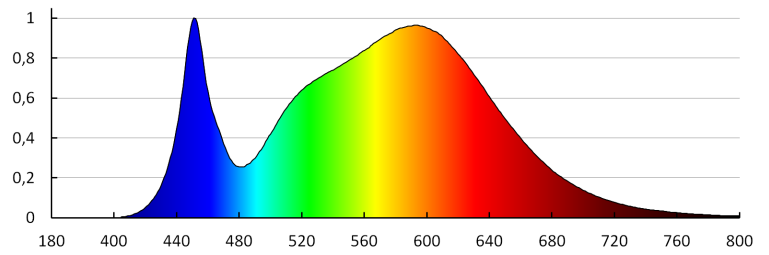

31231 GU10 4W-NW LED

Světelný zdroj LED