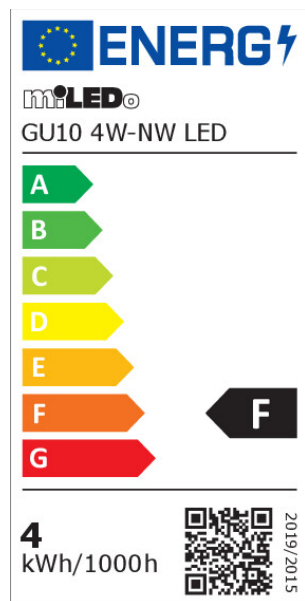

31231 GU10 4W-NW LED

Světelný zdroj LED

8595665312312

PARAMETRY VÝROBKU:

Jmenovité napětí [V]: 220-240 AC
Jmenovitá frekvence [Hz]: 50
Jmenovitý výkon [W]: 4
Jmenovitý proud zdroje [mA]: 34
Celkový jmenovitý světelný tok [lm]: 380
Světelná účinnost [lm/W]: 95
Úhel poloviční osové svítivosti [°]: 100
Jmenovitý úhel záření [°]: 100
Patice (Zdroj světla): GU10
Náhradní teplota chromatičnosti [K]: 4000
Stálost barev v násobcích MacAdamovy elipsy: 6
Barva světla: bílá
Index podání barev: 80
Jmenovitá životnost lampy [h]: 15000
Počet cyklů zap/vyp: ≥15000
Zdroj světla: PAR16
Typ diody: LED SMD
Barva: bílá
Možnost spolupráce se stmívačem: ne
Výška [mm]: 56
Hloubka [mm]: 50
Průměr [mm]: 50
Materiál difuzoru: plast
Kształt: bod
Další informace: Zdroj světla (LS)
Obsah rtuti: ne
Obsah rtuti v lampě [mg]: 0

PARAMETRY SMĚROVÝCH SVĚTELNÝCH ZDROJŮ:

Maximální svítivost [cd]: 168

PARAMETRY PRO LED A OLED SVĚTELNÉ ZDROJE:

Příkon v zapnutém stavu Pon světleného zdroje [W]: 4
Spotřeba energie v zapnutém stavu světelného zdroje (kWh/1000h): 4
Třída energetické účinnosti: F
Užitečný světelný tok světelného zdroje světla Φ_{use} [lm]: 320
Užitečný světelný tok světelného zdroje světla Φ_{use} [lm]: v širokém kuželu (120°)

31231 GU10 4W-NW LED

Světelný zdroj LED

Výška světelného zdroje [mm]: 56
Šířka světelného zdroje [mm]: 50
Hloubka světelného zdroje [mm]: 50
Trichromatické souřadnice (x): 0,38
Trichromatické souřadnice (y): 0,38
Údaj o rovnocenném příkonu [W]: 35
Hodnota indexu podání barev R9: 7
Činitel funkční spolehlivosti: ≥ 0.9
Činitel stárnutí: 0.93
Použitý typ světelného zdroje: LED
Nesměrový nebo směrový: DLS
Síťový nebo nesíťový: MLS
Propojený světelný zdroj (CLS): ne
Barevně laditelný světelný zdroj: ne
Světelný zdroj s vysokým jasem: ne
Clona proti oslnění: ne
Stmívatelný: ne