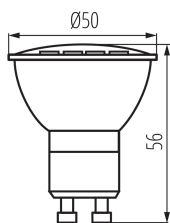

31231 GU10 4W-NW LED

Světelný zdroj LED

8595665312312

PARAMETRY VÝROBKU:

Jmenovité napětí [V]: 220-240 AC
Jmenovitá frekvence [Hz]: 50
Jmenovitý výkon [W]: 4
Jmenovitý proud zdroje [mA]: 34
Celkový jmenovitý světelný tok [lm]: 380
Světelná účinnost [lm/W]: 95
Úhel poloviční osové svítivosti [°]: 100
Jmenovitý úhel záření [°]: 100
Patice (Zdroj světla): GU10
Náhradní teplota chromatičnosti [K]: 4000
Stálost barev v násobcích MacAdamovy elipsy: 6
Barva světla: bílá
Index podání barev: 80
Jmenovitá životnost lampy [h]: 15000
Počet cyklů zap/vyp: ≥15000
Zdroj světla: PAR16
Typ diody: LED SMD
Barva: bílá
Možnost spolupráce se stmívačem: ne
Výška [mm]: 56
Hloubka [mm]: 50
Průměr [mm]: 50
Materiál difuzoru: plast
Kształt: bod
Další informace: Zdroj světla (LS)
Obsah rtuti: ne
Obsah rtuti v lampě [mg]: 0

31231 GU10 4W-NW LED

Světelný zdroj LED

Výška světelného zdroje [mm]: 56
Šířka světelného zdroje [mm]: 50
Hloubka světelného zdroje [mm]: 50
Trichromatické souřadnice (x): 0,38
Trichromatické souřadnice (y): 0,38
Údaj o rovnocenném příkonu [W]: 35
Hodnota indexu podání barev R9: 7
Činitel funkční spolehlivosti: ≥ 0.9
Činitel stárnutí: 0.93
Použitý typ světelného zdroje: LED
Nesměrový nebo směrový: DLS
Síťový nebo nesíťový: MLS
Propojený světelný zdroj (CLS): ne
Barevně laditelný světelný zdroj: ne
Světelný zdroj s vysokým jasem: ne
Clona proti oslnění: ne
Stmívatelný: ne