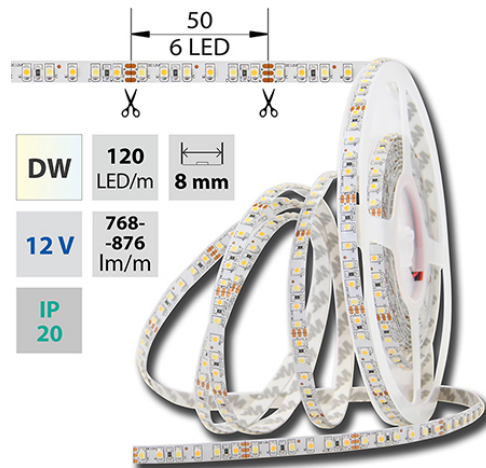

Parametry:

Provedení: **Páska**

Způsob montáže: **Povrchová montáž**

Typ světelného zdroje: **LED nevyměnitelný**

Počet LED na metr [-]: **120**

Výkon na metr [W]: **9,6**

Světelný tok na metr [lm]: **720**

Druh napětí: **DC**

Napětí světeln. zdroje [V]: **12 - 12**

Způsob kabeláže: **Zakončeno**

Počet pólů: **3**

Průřez vodiče [mm²]: **0,52**

Způsob připojení: **Kabel**

Směr vyzařování: **kolmo**

Typ čipu: **SMD 3528**

Barva základny: **bílá**

Barvná uniformita (MacAdamova elipsa): **SDCM3**

Úhel vyzařování [°]: **120**

Provozní jednotka: **LED driver napěťový**

Třída energetické účinnosti vestavěného světelného zdroje: **A++, A+, A (LED)**

Jmenovitá životnost L70/B10 při 25 °C [h]: **54000**

Stupeň krytí (IP): **IP20**

Max. celkový příkon [W]: **9,6**

Převládající barva světla: **Bílá**

Barvná teplota [K]: **2800-3100 - 5800-6100**

Napětí světelného zdroje: **12**

Max. délka pásku při jednostranném napájení [m]: **5**

Max. délka pásku při oboustranném napájení [m]: **10**

Pásek s délkou na míru: **Ano**

Umístění: **suché prostředí**

Nutno umístit na hliníkový profil: **Ano**

Barva světla: **duální bílá WW-CW**

Svitivost: **střední - dekorativní**

Index podání barev CRI: **80-89 (třída 1B)**

Šířka [mm]: **8**

Výška / hloubka [mm]: **2**

Délka segmentů [mm]: **50**

S koncovým dílem: **Ne**

Se sadou k připojení: **Ne**

S ochranným krytem: **Ne**

Samolepící: **Ano**

Dělitelnost pásku po [mm]: **50 mm**

Počet připojovacích vodičů: **3**

Počet LED na segment: **6**

Záruka McLED [M]: **60**

EAN: **8595607111935**

Třída energetické účinnosti dle nařízení EK 2019/2015: **G**