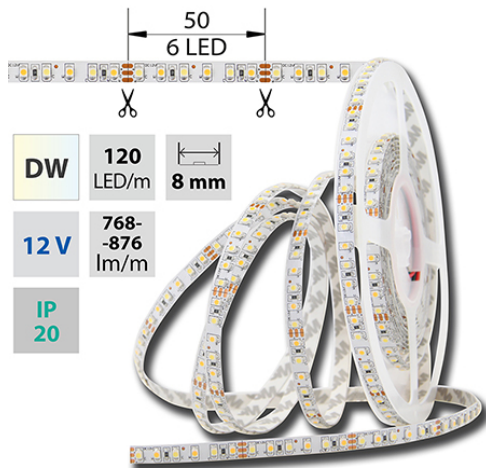

Parametry:

Provedení: **Páska**

Způsob montáže: **Povrchová montáž**

Typ světelného zdroje: **LED nevyměnitelný**

Počet LED na metr [-]: **120**

Výkon na metr [W]: **9,6**

Světelný tok na metr [lm]: **720**

Druh napětí: **DC**

Napětí světeln. zdroje [V]: **12 - 12**

Způsob kabeláže: **Zakončeno**

Počet pólů: **3**

Průřez vodiče [mm²]: **0,52**

Způsob připojení: **Kabel**

Směr vyzařování: **kolmo**

Typ čipu: **SMD 3528**

Barva základny: **bílá**

Barvná uniformita (MacAdamova elipsa): **SDCM3**

Úhel vyzařování [°]: **120**

Provozní jednotka: **LED driver napěťový**

Třída energetické účinnosti vestavěného světelného zdroje: **A++, A+, A (LED)**

Jmenovitá životnost L70/B10 při 25 °C [h]: **54000**

Stupeň krytí (IP): **IP20**

Max. celkový příkon [W]: **9,6**

Převládající barva světla: **Bílá**

Barvná teplota [K]: **2800-3100 - 5800-6100**

Napětí světelného zdroje: **12**

Max. délka pásku při jednostranném napájení [m]: **5**

Max. délka pásku při oboustranném napájení [m]: **10**

Pásek s délkou na míru: **Ano**

Umístění: **suché prostředí**

Nutno umístit na hliníkový profil: **Ano**

Barva světla: **duální bílá WW-CW**

Svitivost: **střední - dekorativní**

Index podání barev CRI: **80-89 (třída 1B)**

Šířka [mm]: **8**

Výška / hloubka [mm]: **2**

Délka segmentů [mm]: **50**

S koncovým dílem: **Ne**

Se sadou k připojení: **Ne**

S ochranným krytem: **Ne**

Samolepící: **Ano**

Dělitelnost pásku po [mm]: **50 mm**

Počet připojovacích vodičů: **3**

Počet LED na segment: **6**

Záruka McLED [M]: **60**

EAN: **8595607111935**

Třída energetické účinnosti dle nařízení EK 2019/2015: **G**