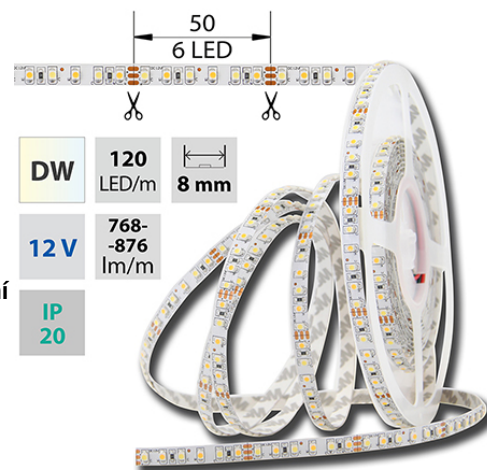

LED pásek studeně+teple bílý, 120LED 9,6W/12V 720lm/m IP20, 5m

Kód produktu: **ML-122.630.60.0**

Typ produktu: **3528WW/W-M120L8W20F12**

McLED podpora
+420 220 184 886
support@mcled.cz

Popis: **Stmívatelný LED pásek SMD3528, dual white EWW-CW (2700K+6000K), 9,6W, 120LED, 720lm/m, segment 50mm, 6LED/segment, IP20, DC 12V, životnost 54000h, šíře 8mm, bílý PCB pásek, max. délka pásku při jednostranném zapojení: 5m, opatřen samolepící páskou 3M. UV stabilní. Na pásku se střídají LED studené a teple bílé. Balení 5m.**

Parametry:

Provedení: **Páska**

Způsob montáže: **Povrchová montáž**

Typ světelného zdroje: **LED nevyměnitelný**

Počet LED na metr [-]: **120**

Výkon na metr [W]: **9,6**

Světelný tok na metr [lm]: **720**

Druh napětí: **DC**

Napětí světeln. zdroje [V]: **12 - 12**

Způsob kabeláže: **Zakončeno**

Počet pólů: **3**

Průřez vodiče [mm²]: **0,52**

Způsob připojení: **Kabel**

Směr vyzařování: **kolmo**

Typ čipu: **SMD 3528**

Barva světla: **duální bílá WW-CW**

Svitivost: **střední - dekorativní**

Index podání barev CRI: **80-89 (třída 1B)**

Šířka [mm]: **8**

Výška / hloubka [mm]: **2**

Délka segmentů [mm]: **50**

S koncovým dílem: **Ne**