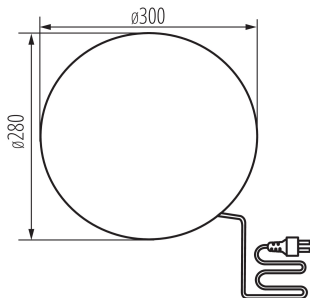

VŠEOBECNÉ ÚDAJE:

Barva: žula

Místo montáže: do země

Místo použití: uvnitř i vně

Minimální vzdálenost od osvětlovaného objektu: 0,2m

Vyměnitelný světelný zdroj: ano

Výška [mm]: 280

Průměr [mm]: 300

Zdroj světla v balení: ne

Patice (Zdroj světla): E27

Rozsah okolních teplot, kterým může být výrobek vystaven [°C]: -20÷35

Typ přípojky: kabel zakončený vidlicí

Typ vodiče: H05RN-F

Délka vodiče [m]: 3

Průřez kabelu [mm²]: 1

Stupeň krytí IP: 65

LOGISTICKÉ ÚDAJE:

Měrná jednotka: kus

Způsob balení: 2

Počet kusů v druhém balení: 1

Počet kusů v hromadném balení: 2

Počet kusů ve vrstvě na paletě: 8

Čistá jednotková hmotnost [g]: 1190

Zahradní svítidlo s vyměnitelným zdrojem světla

Gramáž [g]: 1865

Délka jednotkového balení [cm]: 30

Šířka jednotkového balení [cm]: 30

Výška jednotkového balení [cm]: 31

Hmotnost kartonu [kg]: 3.73

Šířka kartonu [cm]: 32.5