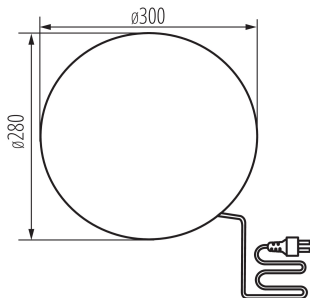

Místo použití: uvnitř i vně

Minimální vzdálenost od osvětlovaného objektu: 0,2m

Vyměnitelný světelný zdroj: ano

Zdroj světla v balení: ne

Výška [mm]: 280

Průměr [mm]: 300

Třída ochrany před úrazem elektrickým proudem: II

Materiál difuzoru: LLDPE

Materiál korpusu: ABS

Rozsah okolních teplot, kterým může být výrobek vystaven [°C]: -20÷35

Typ přípojky: kabel zakončený vidlicí

Typ vodiče: H05RN-F

Délka vodiče [m]: 3

Průřez kabelu [mm²]: 1

Počet kusů ve vrstvě na paletě: 8

Čistá jednotková hmotnost [g]: 1190

Zahradní svítidlo s vyměnitelným zdrojem světla

Gramáž [g]: 1865

Délka jednotkového balení [cm]: 30

Šířka jednotkového balení [cm]: 30

Výška jednotkového balení [cm]: 31

Hmotnost kartonu [kg]: 3.73

Šířka kartonu [cm]: 32.5

Výška kartonu [cm]: 34.5

Délka kartonu [cm]: 62

Objem kartonu [m³]: 0.069518

DALŠÍ INFORMACE:

- součástí balení 3m kabel
- součástí balení sada 4 hrotů pro instalaci do země