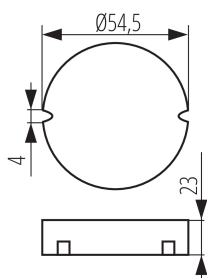

### VŠEOBECNÉ ÚDAJE:

Barva: bílá

Místo použití: uvnitř

Možnost montáže na normálně hořlavé povrchy : ano

Možnost spolupráce se stmívačem: ne

Výška [mm]: 23

Průměr [mm]: 54.5

Délka jednotkového balení [cm]: 8

Šířka jednotkového balení [cm]: 3

Výška jednotkového balení [cm]: 8

Hmotnost kartonu [kg]: 7.5

Šířka kartonu [cm]: 33.5