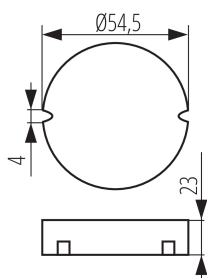

24243 CIRCO N LED 12VDC 15W

Napaječ CV

5905339242433

PARAMETRY VÝROBKU:

Jmenovité napětí [V]: 220-240 AC

Jmenovitá frekvence [Hz]: 50

Maximální výkon [W]: 0-15

Barva: bílá

Místo použití: uvnitř

Stupeň krytí IP: 20

Možnost montáže na normálně hořlavé povrchy: ano

Možnost spolupráce se stmívačem: ne

Výška [mm]: 23

Průměr [mm]: 54.5

Třída ochrany před úrazem elektrickým proudem: II

Materiál: plast

Rozsah okolních teplot, kterým může být výrobek vystaven [°C]: 5÷25

Typ přípojky: volné konce kabelů

Průřez kabelu [mm²]: 0.5

Typ napájecího zdroje: s konstantním napětím

Zkratové zabezpečení: ano

Maximální teplota Ta [°C]: 45

Vstupní napětí - PRI [V]: 220-240

Výstupní napětí - SEC [V]: 12 DC

Výstupní proud - sec [ma]: max 1250

Tc [°C]: 85

LOGISTICKÉ ÚDAJE:

Měrná jednotka: kus

Způsob balení: 100

Počet kusů v druhém balení: 1

Počet kusů v hromadném balení: 100

Čistá jednotková hmotnost [g]: 50

Gramáž [g]: 75

Hmotnost kusu brutto [g]: 73.6

Délka jednotkového balení [cm]: 8

Šířka jednotkového balení [cm]: 3

Výška jednotkového balení [cm]: 8

Hmotnost kartonu [kg]: 7.5

Šířka kartonu [cm]: 33.5

Výška kartonu [cm]: 17.5

Délka kartonu [cm]: 40