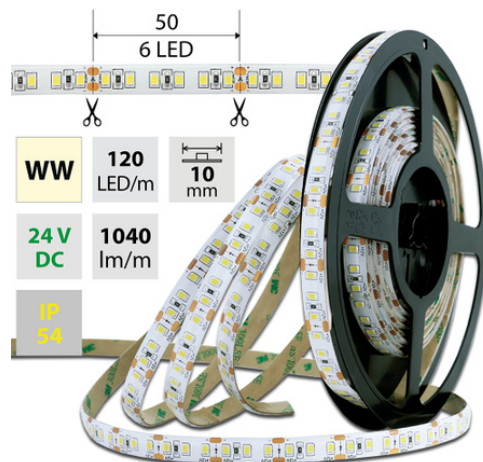

Parametry:

Provedení: **Páska**

Způsob montáže: **Povrchová montáž**

Typ světelného zdroje: **LED nevyměnitelný**

Počet LED na metr [-]: **120**

Výkon na metr [W]: **14**

Světelný tok na metr [lm]: **1040**

Druh napětí: **DC**

Napětí světeln. zdroje [V]: **24 - 24**

Způsob kabeláže: **Zakončeno**

Počet pólů: **2**

Průřez vodiče [mm²]: **0,8**

Způsob připojení: **Kabel**

Směr vyzařování: **kolmo**

Typ čipu: **SMD 2835**

Barva základny: **bílá**

Barevná uniformita (MacAdamova elipsa): **SDCM3**

Úhel vyzařování [°]: **120**

Provozní jednotka: **LED driver napěťový**

Třída energetické účinnosti vestavěného světelného zdroje: **A++, A+, A (LED)**

Jmenovitá životnost L70/B10 při 25 °C [h]: **54000**

Stupeň krytí (IP): **IP54**

Max. celkový příkon [W]: **14**

Převládající barva světla: **Bílá**

Barevná teplota [K]: **2800 - 3100**

Napětí světelného zdroje: **24**

Max. délka pásku při jednostranném napájení [m]: **8**

Max. délka pásku při oboustranném napájení [m]: **16**

Pásek s délkou na míru: **Ne**

Umístění: **vlhké prostředí**

Nutno umístit na hliníkový profil: **Ne**

Barva světla: **teple bílý WW**

Svítivost: **vysoká - osvětlovací**

Index podání barev CRI: **90-100 (třída 1A)**

Šířka [mm]: **10**

Výška / hloubka [mm]: **3**

Délka segmentů [mm]: **50**

S koncovým dílem: **Ne**

Se sadou k připojení: **Ne**

S ochranným krytem: **Ne**

Samolepicí: **Ano**

Dělitelnost pásku po [mm]: **50 mm**

Počet připojovacích vodičů: **2**

Počet LED na segment: **6**

Záruka McLED [M]: **60**

EAN: **8594059198563**

Třída energetické účinnosti dle nařízení EK 2019/2015: **G**