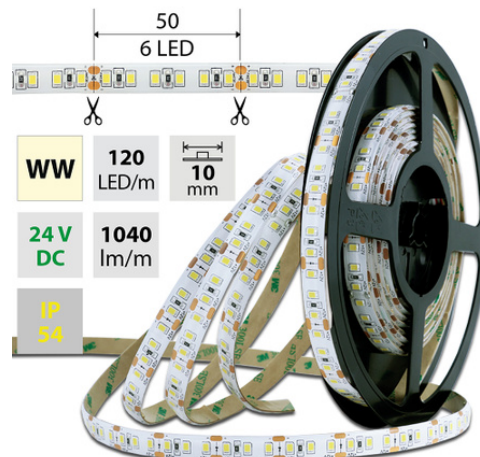

LED pásek WW, 120LED 1040lm/m 14W/m, 24V, IP54, 5m

Kód produktu: **ML-126.359.60.0**

Typ produktu: **2835WW-M120L10W54F24RA90-**

McLED podpora
+420 220 184 886
support@mcled.cz

Popis: LED pásek SMD2835, 2800-3100K (teple bílý WW), 14W, 120LED, 1040lm/m, segment 100mm, 6LED/segment, IP54, DC 24V, životnost 54000h, šíře 10mm, bílý PCB pásek, max. délka pásku při jednostranném zapojení: 8m, opatřen samolepicí páskou 3M, UV stabilní. Balení 5m.

Parametry:

Provedení: **Páska**

Způsob montáže: **Povrchová montáž**

Typ světelného zdroje: **LED nevyměnitelný**

Počet LED na metr [-]: **120**

Výkon na metr [W]: **14**

Světelný tok na metr [lm]: **1040**

Barva světla: **teple bílý WW**

Svítivost: **vysoká - osvětlovací**

Index podání barev CRI: **90-100 (třída 1A)**

Šířka [mm]: **10**

Výška / hloubka [mm]: **3**

Délka segmentů [mm]: **50**

S koncovým dílem: **Ne**

IP 54
24 V DC
6 LED / 50 mm
54000 h L70 B10
120°

CRI ≥90

WW 2800 - 3100 K
SMD 2835
120 LED/m
14 W/m
1040 lm/m
10 mm

IP 54
24 V DC
6 LED / 50 mm
54000 h L70 B10
120°

CRI ≥90