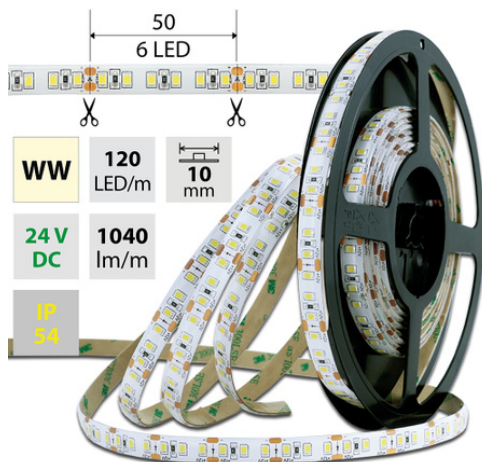

Parametry:

Provedení: **Páska**

Způsob montáže: **Povrchová montáž**

Typ světelného zdroje: **LED nevyměnitelný**

Počet LED na metr [-]: **120**

Výkon na metr [W]: **14**

Světelný tok na metr [lm]: **1040**

Druh napětí: **DC**

Napětí světeln. zdroje [V]: **24 - 24**

Způsob kabeláže: **Zakončeno**

Počet pólů: **2**

Průřez vodiče [mm²]: **0,8**

Způsob připojení: **Kabel**

Směr vyzařování: **kolmo**

Typ čipu: **SMD 2835**

Barva základny: **bílá**

Barevná uniformita (MacAdamova elipsa): **SDCM3**

Úhel vyzařování [°]: **120**

Provozní jednotka: **LED driver napěťový**

Třída energetické účinnosti vestavěného světelného zdroje: **A++, A+, A (LED)**

Jmenovitá životnost L70/B10 při 25 °C [h]: **54000**

Stupeň krytí (IP): **IP54**

Max. celkový příkon [W]: **14**

Převládající barva světla: **Bílá**

Barevná teplota [K]: **2800 - 3100**

Napětí světelného zdroje: **24**

Max. délka pásku při jednostranném napájení [m]: **8**

Max. délka pásku při oboustranném napájení [m]: **16**

Pásek s délkou na míru: **Ne**

Umístění: **vlhké prostředí**

Nutno umístit na hliníkový profil: **Ne**

Barva světla: **teple bílý WW**

Svítivost: **vysoká - osvětlovací**

Index podání barev CRI: **90-100 (třída 1A)**

Šířka [mm]: **10**

Výška / hloubka [mm]: **3**

Délka segmentů [mm]: **50**

S koncovým dílem: **Ne**

Se sadou k připojení: **Ne**

S ochranným krytem: **Ne**

Samolepicí: **Ano**

Dělitelnost pásku po [mm]: **50 mm**

Počet připojovacích vodičů: **2**

Počet LED na segment: **6**

Záruka McLED [M]: **60**

EAN: **8594059198563**

Třída energetické účinnosti dle nařízení EK 2019/2015: **G**