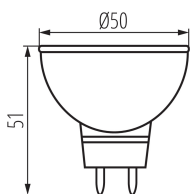

Kanlux TOMI LED je odolný LED zdroj světla typu MR16 klasického vzhledu. Ve světelných zdrojích TOMI LED je použita hybridní konstrukce chladiče (termoplastická vrstva + hliníková vložka), díky tomu probíhá tepelná výměna daleko efektivněji a životnost zdroje je 25 000h. Matné sklíčko rovnoměrně rozptyluje světlo, jehož úhel dopadu je 120°.

VŠEOBECNÉ ÚDAJE:

Barva: bílá

Možnost spolupráce se stmívačem: ne

Šířka [mm]: 50

Výška [mm]: 51

Průměr [mm]: 50

Hloubka [mm]: 50

Obsah rtuti: ne

Obsah rtuti v lampě [mg]: 0

TECHNICKÉ ÚDAJE:

Jmenovité napětí [V]: 12 AC 50Hz; 12 DC

Jmenovitý výkon [W]: 5

Materiál difuzoru: plast

Zdroj světla: MR16

Typ diody: LED SMD

Celkový jmenovitý světelný tok [lm]: 370

Užitečný světelný tok světelného zdroje světla Φ_{use} [lm]: 300

Užitečný světelný tok světelného zdroje světla Φ_{use} [lm]: w
szerokim stożku (120°

Barva světla: teplá bílá

Náhradní teplota chromatičnosti [K]: 3000

Stálost barev v násobcích MacAdamovy elipsy: ≤ 6

Index podání barev: 80

Patice (Zdroj světla): Gx5,3

Jmenovitá životnost lampy [h]: 25000

Počet cyklů zap/vyp: ≥ 15000

Jmenovitý úhel záření [°]: 120

Nominální úhel záření [°]: 120

Jmenovitý proud zdroje [mA]: DC 415 / AC 520

Světelná účinnost [lm/W]: 74