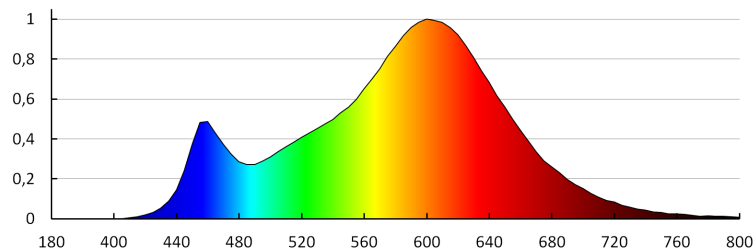

LOGISTICKÉ ÚDAJE:

Měrná jednotka: kus

Způsob balení: 10

Počet kusů v druhém balení : 10

Počet kusů v hromadném balení: 100

Čistá jednotková hmotnost [g]: 44

Gramáž [g]: 62.2

Hmotnost kusu brutto [g] : 51

Délka jednotkového balení [cm]: 5

Šířka jednotkového balení [cm]: 5

Výška jednotkového balení [cm]: 5.5

Hmotnost kartonu [kg]: 6.22

Šířka kartonu [cm]: 28

Výška kartonu [cm]: 15

Délka kartonu [cm]: 54

Objem kartonu [m³]: 0.02268