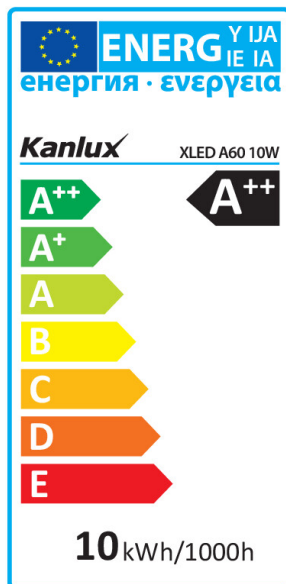

Obsah rtuti v lampě [mg]: 0

TECHNICKÉ ÚDAJE:

Jmenovité napětí [V]: 220-240 AC

Jmenovitá frekvence [Hz]: 50

Účinník svítidla: 0.5

Jmenovitý výkon [W]: 10

Materiál difuzoru: sklo

Zdroj světla: A60

Barva světla: teplá bílá

Náhradní teplota chromatičnosti [K]: 2700

Stálost barev v násobcích MacAdamovy elipsy: ≤ 6

Index podání barev: 80

Patice (Zdroj světla): E27

Jmenovitá životnost lampy [h]: 10000

Počet cyklů zap/vyp: ≥ 15000

Jmenovitý úhel záření [°]: 320

Nominální úhel záření [°]: 320

Jmenovitý proud zdroje [mA]: 80

Světelná účinnost [lm/W]: 152

Světelný zdroj LED

Ukazatel předčasného ukončení životnosti lampy : <5% po 1000h

Kształt: standardní