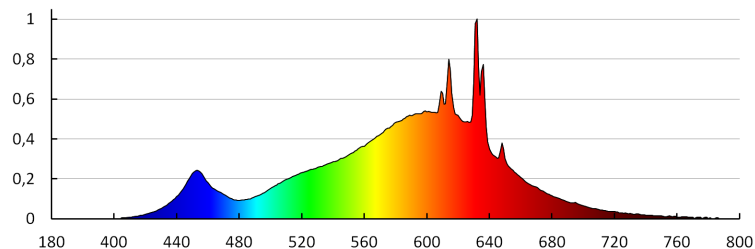

LOGISTICKÉ ÚDAJE:

Měrná jednotka: kus

Způsob balení: 10

Počet kusů v druhém balení : 10

Počet kusů v hromadném balení: 100

Čistá jednotková hmotnost [g] : 34

Gramáž [g] : 66

Hmotnost kusu brutto [g] : 53.6

Délka jednotkového balení [cm] : 6.5

Šířka jednotkového balení [cm] : 6.5

Výška jednotkového balení [cm] : 12

Hmotnost kartonu [kg] : 6.6

Šířka kartonu [cm] : 35.5

Výška kartonu [cm] : 26.5

Délka kartonu [cm] : 69

Objem kartonu [m³] : 0.064912