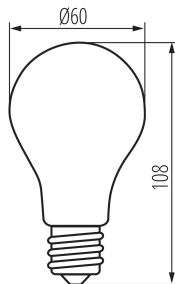

VŠEOBECNÉ ÚDAJE:

Barva: transparentní

Možnost spolupráce se stmívačem: ne

Šířka [mm]: 60

Výška [mm]: 105

Průměr [mm]: 60

Hloubka [mm]: 60

Obsah rtuti: ne

Jmenovitý úhel záření [°]: 320

Nominální úhel záření [°]: 320

Jmenovitý proud zdroje [mA]: 80

Světelná účinnost [lm/W]: 152

Světelný zdroj LED

Ukazatel předčasného ukončení životnosti lampy : <5% po 1000h

Kształt: standardní

Délka kartonu [cm] : 69

Objem kartonu [m³] : 0.064912

29605 XLED A60 10W-WW

Světelný zdroj LED

KANLUX S.A. (kat 29605) XLED A60 10W-WW / Krzywa rozsytu światła (biegunowo)

Oprawa: KANLUX S.A. (kat 29605) XLED A60 10W-WW
Lampy: 1 x XLED A60 10W-WW