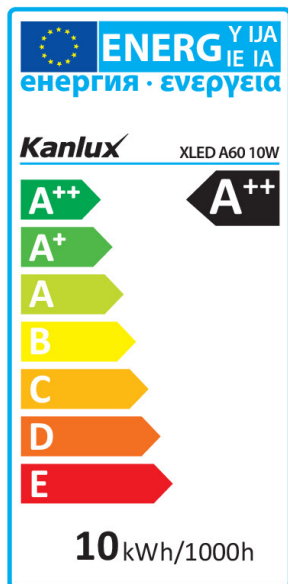

29616 XLED A60 10W-NW-M

Světelný zdroj LED

5905339296160

HIGH
lumen

up to

152 $\frac{\text{lm}}{\text{W}}$

XLED A60M 4,5W, XLED A60M 7W, XLED A60M 8W, XLED A60M 10W

Kanlux XLED kombinuje nejlepší vlastnosti tradičních žárovek a moderních LED světelných zdrojů. Matná baňka ve tvaru tradiční žárovky a LED diod uspořádaných tak, aby se světlo šířilo všemi směry a úhel osvětlení byl až 320 stupňů!

Obsah rtuti v lampě [mg]: 0

TECHNICKÉ ÚDAJE:

Jmenovité napětí [V]: 220-240 AC

Jmenovitá frekvence [Hz]: 50

Účinnost svítidla: 0.5

Jmenovitý výkon [W]: 10

Materiál difuzoru: sklo

Zdroj světla: A60

Barva světla: bílá

Náhradní teplota chromatičnosti [K]: 4000

Stálost barev v násobcích MacAdamovy elipsy: ≤ 6

Index podání barev: 80

Patice (Zdroj světla): E27

Jmenovitá životnost lampy [h]: 10000

Počet cyklů zap/vyp: ≥ 15000

Jmenovitý úhel záření [°]: 320

Nominální úhel záření [°]: 320

Jmenovitý proud zdroje [mA]: 80

Světelná účinnost [lm/W]: 152

Světelný zdroj LED

Ukazatel předčasného ukončení životnosti lampy : <5% po 1000h

Kształt: standardní