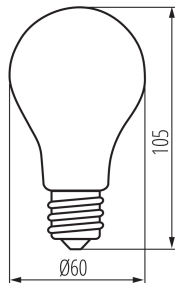

VŠEOBECNÉ ÚDAJE:

Barva: bílá

Možnost spolupráce se stmívačem: ne

Šířka [mm]: 60

Výška [mm]: 105

Průměr [mm]: 60

Hloubka [mm]: 60

Obsah rtuti: ne

Jmenovitý úhel záření [°]: 320

Nominální úhel záření [°]: 320

Jmenovitý proud zdroje [mA]: 80

Světelná účinnost [lm/W]: 152

Světelný zdroj LED

Ukazatel předčasného ukončení životnosti lampy : <5% po 1000h

Kształt: standardní

Hmotnost kusu brutto [g] : 53

Délka jednotkového balení [cm] : 6.5

Šířka jednotkového balení [cm] : 6.5

Výška jednotkového balení [cm] : 12

Hmotnost kartonu [kg] : 6.6

Šířka kartonu [cm] : 35.5

Výška kartonu [cm] : 26.5