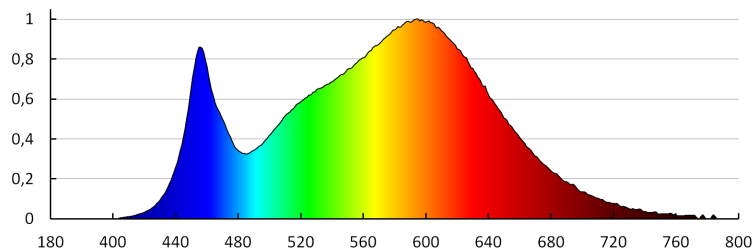

LOGISTICKÉ ÚDAJE:

Měrná jednotka: kus

Způsob balení: 10

Počet kusů v druhém balení : 10

Počet kusů v hromadném balení: 100

Čistá jednotková hmotnost [g] : 34

Gramáž [g] : 66

Hmotnost kusu brutto [g] : 53

Délka jednotkového balení [cm] : 6.5

Šířka jednotkového balení [cm] : 6.5

Výška jednotkového balení [cm] : 12

Hmotnost kartonu [kg] : 6.6

Šířka kartonu [cm] : 35.5

Výška kartonu [cm] : 26.5

Délka kartonu [cm] : 69

Objem kartonu [m³] : 0.064912