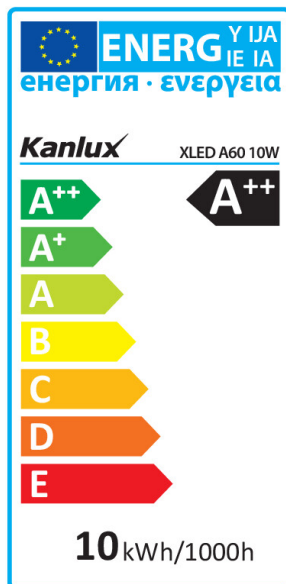

29615 XLED A60 10W-WW-M

Světelný zdroj LED

5905339296153

HIGH
lumen

up to

152 $\frac{\text{lm}}{\text{W}}$

XLED A60M 4,5W, XLED A60M 7W, XLED A60M 8W, XLED A60M 10W

Kanlux XLED kombinuje nejlepší vlastnosti tradičních žárovek a moderních LED světelných zdrojů. Matná baňka ve tvaru tradiční žárovky a LED diod uspořádaných tak, aby se světlo šířilo všemi směry a úhel osvětlení byl až 320 stupňů!

Obsah rtuti v lampě [mg]: 0

TECHNICKÉ ÚDAJE:

Jmenovité napětí [V]: 220-240 AC

Jmenovitá frekvence [Hz]: 50

Účinník svítidla: 0.5

Jmenovitý výkon [W]: 10

Materiál difuzoru: sklo

Zdroj světla: A60

Barva světla: teplá bílá

Náhradní teplota chromatičnosti [K]: 2700

Stálost barev v násobcích MacAdamovy elipsy: ≤ 6

Index podání barev: 80

Patice (Zdroj světla): E27

Jmenovitá životnost lampy [h]: 10000

Počet cyklů zap/vyp: ≥ 15000

Jmenovitý úhel záření [°]: 320

Nominální úhel záření [°]: 320

Jmenovitý proud zdroje [mA]: 80

Světelná účinnost [lm/W]: 152

29615 XLED A60 10W-WW-M

Světelný zdroj LED

Ukazatel předčasného ukončení životnosti lampy : <5% po 1000h