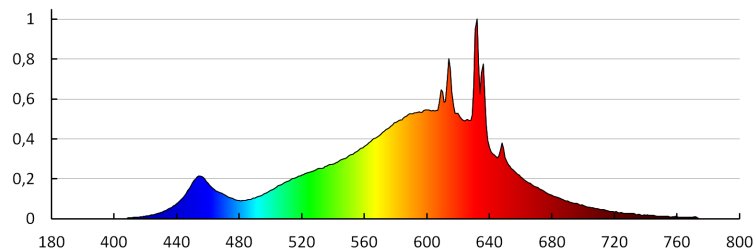

KANLUX S.A. (kat 29615) XLED A60 10W-WW-M / LDC (Polar)

LOGISTICKÉ ÚDAJE:

Měrná jednotka: kus

Způsob balení: 10

Počet kusů v druhém balení : 10

Počet kusů v hromadném balení: 100

Čistá jednotková hmotnost [g] : 34

Gramáž [g] : 66

Hmotnost kusu brutto [g] : 54

Délka jednotkového balení [cm] : 6.5

Šířka jednotkového balení [cm] : 6.5

Výška jednotkového balení [cm] : 12

Hmotnost kartonu [kg] : 6.6

Šířka kartonu [cm] : 35.5

Výška kartonu [cm] : 26.5

Délka kartonu [cm] : 69

Objem kartonu [m³] : 0.064912