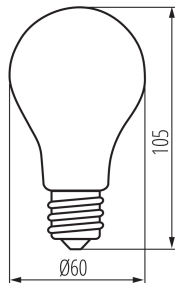

VŠEOBECNÉ ÚDAJE:

Barva: bílá

Možnost spolupráce se stmívačem: ne

Šířka [mm]: 60

Výška [mm]: 105

Průměr [mm]: 60

Hloubka [mm]: 60

Obsah rtuti: ne

Jmenovitý úhel záření [°]: 320

Nominální úhel záření [°]: 320

Jmenovitý proud zdroje [mA]: 80

Světelná účinnost [lm/W]: 152

29615 XLED A60 10W-WW-M

Světelný zdroj LED

Ukazatel předčasného ukončení životnosti lampy : <5% po 1000h

Výška kartonu [cm] : 26.5

Délka kartonu [cm] : 69

Objem kartonu [m³] : 0.064912

29615 XLED A60 10W-WW-M

Světelný zdroj LED

KANLUX S.A. (kat 29615) XLED A60 10W-WW-M / LDC (Polar)

Luminaire: KANLUX S.A. (kat 29615) XLED A60 10W-WW-M
Lampa: 1 x XLED A60 10W-WW-M