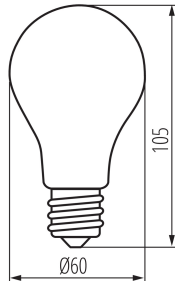

Světelný zdroj LED