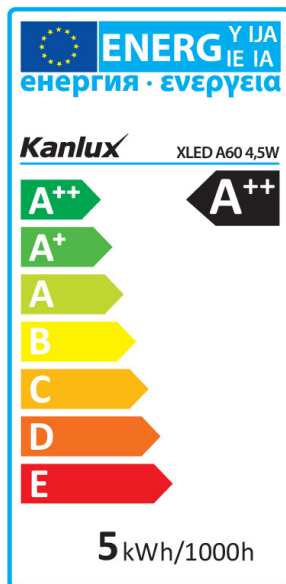

### TECHNICKÉ ÚDAJE:

**Jmenovité napětí [V]:** 220-240 AC

**Jmenovitá frekvence [Hz]:** 50

**Účinnost svítidla:** 0.5

**Jmenovitý výkon [W]:** 4.5

**Materiál difuzoru:** sklo

**Zdroj světla:** A60

**Typ diody:** LED FILAMENT

**Barva světla:** bílá

**Náhradní teplota chromatičnosti [K]:** 4000

**Stálost barev v násobcích MacAdamovy elipsy:**  $\leq 6$

**Index podání barev:** 80

**Patice (Zdroj světla):** E27

**Jmenovitá životnost lampy [h]:** 15000

**Počet cyklů zap/vyp:**  $\geq 15000$

**Jmenovitý úhel záření [°]:** 320

**Nominální úhel záření [°]:** 320

**Jmenovitý proud zdroje [mA]:** 37

**Světelná účinnost [lm/W]:** 104

Světelný zdroj LED

**Ukazatel předčasného ukončení životnosti lampy** : <5% po 1000h

**Kształt**: standardní

**Třída energetické účinnosti** : F