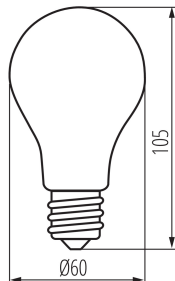

VŠEOBECNÉ ÚDAJE:

Barva: bílá

Možnost spolupráce se stmívačem: ne

Šířka [mm]: 60

Výška [mm]: 105

Průměr [mm]: 60

Hloubka [mm]: 60

Obsah rtuti: ne

Jmenovitý úhel záření [°]: 320

Nominální úhel záření [°]: 320

Jmenovitý proud zdroje [mA]: 37

Světelná účinnost [lm/W]: 104

Světelný zdroj LED

Ukazatel předčasného ukončení životnosti lampy : <5% po 1000h

Kształt: standardní