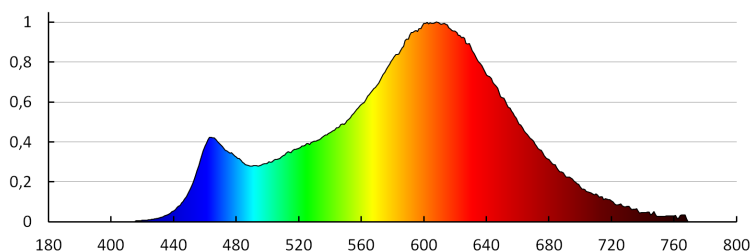

KANLUX S.A. (kat 29607) XLED A60 4.5W-WW-M / LDC (Polar)

LOGISTICKÉ ÚDAJE:

Měrná jednotka: kus

Způsob balení: 10

Počet kusů v druhém balení : 10

Počet kusů v hromadném balení: 100

Čistá jednotková hmotnost [g] : 30

Gramáž [g] : 62

Hmotnost kusu brutto [g] : 50

Délka jednotkového balení [cm] : 6.5

Šířka jednotkového balení [cm] : 6.5

Výška jednotkového balení [cm] : 12

Hmotnost kartonu [kg] : 6.2

Šířka kartonu [cm] : 35.5

Výška kartonu [cm] : 26.5

Délka kartonu [cm] : 69

Objem kartonu [m³] : 0.064912