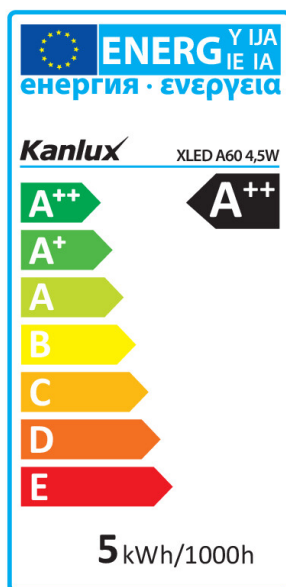

29607 XLED A60 4,5W-WW-M

Světelný zdroj LED

5905339296078

HIGH
lumen

up to

152 $\frac{\text{lm}}{\text{W}}$

XLED A60M 4,5W, XLED A60M 7W, XLED A60M 8W, XLED A60M 10W

Kanlux XLED kombinuje nejlepší vlastnosti tradičních žárovek a moderních LED světelných zdrojů. Matná baňka ve tvaru tradiční žárovky a LED diod uspořádaných tak, aby se světlo šířilo všemi směry a úhel osvětlení byl až 320 stupňů!

Obsah rtuti v lampě [mg]: 0

TECHNICKÉ ÚDAJE:

Jmenovité napětí [V]: 220-240 AC

Jmenovitá frekvence [Hz]: 50

Účinník svítidla: 0.5

Jmenovitý výkon [W]: 4.5

Materiál difuzoru: sklo

Zdroj světla: A60

Barva světla: teplá bílá

Náhradní teplota chromatičnosti [K]: 2700

Stálost barev v násobcích MacAdamovy elipsy: ≤ 6

Index podání barev: 80

Patice (Zdroj světla): E27

Jmenovitá životnost lampy [h]: 15000

Počet cyklů zap/vyp: ≥ 15000

Jmenovitý úhel záření [°]: 320

Nominální úhel záření [°]: 320

Jmenovitý proud zdroje [mA]: 37

Světelná účinnost [lm/W]: 104

Světelný zdroj LED

Ukazatel předčasného ukončení životnosti lampy : <5% po 1000h

Kształt: standardní