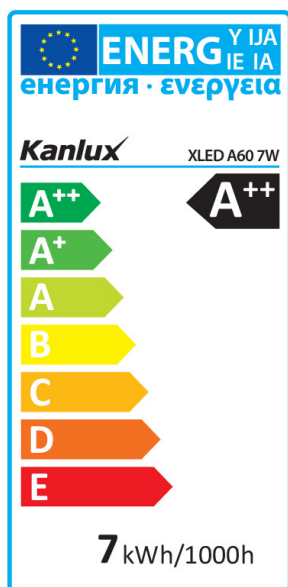

Obsah rtuti v lampě [mg]: 0

TECHNICKÉ ÚDAJE:

Jmenovité napětí [V]: 220-240 AC

Jmenovitá frekvence [Hz]: 50

Účinník svítidla: 0.5

Jmenovitý výkon [W]: 7

Materiál difuzoru: sklo

Zdroj světla: A60

Barva světla: bílá

Náhradní teplota chromatičnosti [K]: 4000

Stálost barev v násobcích MacAdamovy elipsy: ≤ 6

Index podání barev: 80

Patice (Zdroj světla): E27

Jmenovitá životnost lampy [h]: 15000

Počet cyklů zap/vyp: ≥ 15000

Jmenovitý úhel záření [°]: 320

Nominální úhel záření [°]: 320

Jmenovitý proud zdroje [mA]: 40

Světelná účinnost [lm/W]: 116

Světelný zdroj LED

Ukazatel předčasného ukončení životnosti lampy : <5% po 1000h

Kształt: standardní