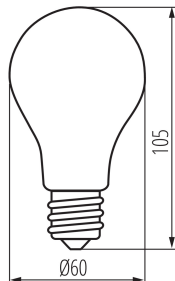

VŠEOBECNÉ ÚDAJE:

Barva: bílá

Možnost spolupráce se stmívačem: ne

Šířka [mm]: 60

Výška [mm]: 105

Průměr [mm]: 60

Hloubka [mm]: 60

Obsah rtuti: ne

Jmenovitý úhel záření [°]: 320

Nominální úhel záření [°]: 320

Jmenovitý proud zdroje [mA]: 40

Světelná účinnost [lm/W]: 116

Světelný zdroj LED

Ukazatel předčasného ukončení životnosti lampy : <5% po 1000h

Kształt: standardní