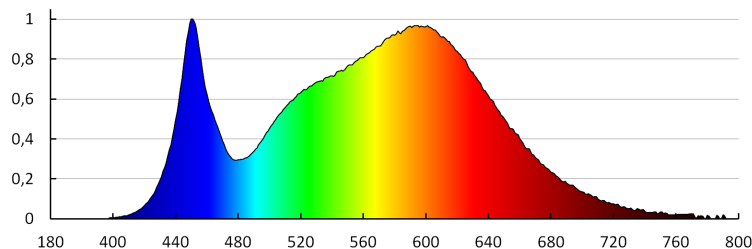

KANLUX S.A. (kat 29610) XLED A60 7W-NW-M / LDC (Polar)

LOGISTICKÉ ÚDAJE:

Měrná jednotka: kus

Způsob balení: 10

Počet kusů v druhém balení : 10

Počet kusů v hromadném balení: 100

Čistá jednotková hmotnost [g] : 30

Gramáž [g] : 62

Hmotnost kusu brutto [g] : 51

Délka jednotkového balení [cm] : 6.5

Šířka jednotkového balení [cm] : 6.5

Výška jednotkového balení [cm] : 12

Hmotnost kartonu [kg] : 6.2

Šířka kartonu [cm] : 35.5

Výška kartonu [cm] : 26.5

Délka kartonu [cm] : 69

Objem kartonu [m³] : 0.064912