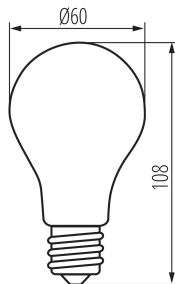

Světelný zdroj LED