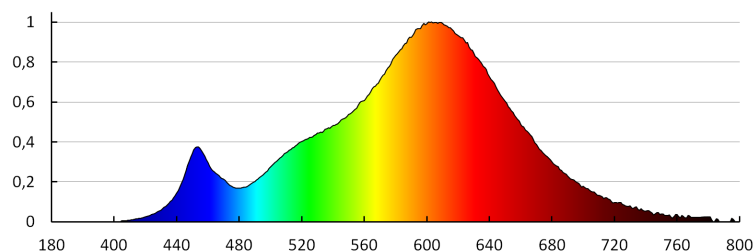

LOGISTICKÉ ÚDAJE:

Měrná jednotka: kus

Způsob balení: 10

Počet kusů v druhém balení : 10

Počet kusů v hromadném balení: 100

Čistá jednotková hmotnost [g] : 30

Gramáž [g] : 62

Hmotnost kusu brutto [g] : 51

Délka jednotkového balení [cm] : 6.5

Šířka jednotkového balení [cm] : 6.5

Výška jednotkového balení [cm] : 12

Hmotnost kartonu [kg] : 6.2

Šířka kartonu [cm] : 35.5

Výška kartonu [cm] : 26.5

Délka kartonu [cm] : 69

Objem kartonu [m³] : 0.064912