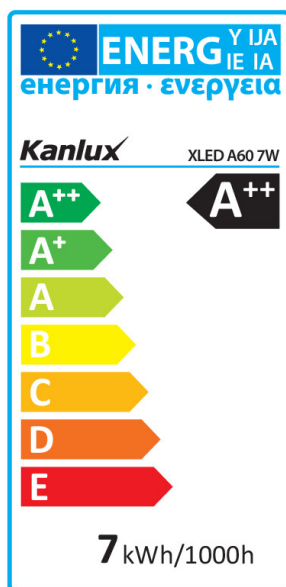

29609 XLED A60 7W-WW-M

Světelný zdroj LED

5905339296092

HIGH
lumen

up to

152 $\frac{\text{lm}}{\text{W}}$

XLED A60M 4,5W, XLED A60M 7W, XLED A60M 8W, XLED A60M 10W

Kanlux XLED kombinuje nejlepší vlastnosti tradičních žárovek a moderních LED světelných zdrojů. Matná baňka ve tvaru tradiční žárovky a LED diod uspořádaných tak, aby se světlo šířilo všemi směry a úhel osvětlení byl až 320 stupňů!

Obsah rtuti v lampě [mg]: 0

TECHNICKÉ ÚDAJE:

Jmenovité napětí [V]: 220-240 AC

Jmenovitá frekvence [Hz]: 50

Účinnost svítidla: 0.5

Jmenovitý výkon [W]: 7

Materiál difuzoru: sklo

Zdroj světla: A60

Barva světla: teplá bílá

Náhradní teplota chromatičnosti [K]: 2700

Stálost barev v násobcích MacAdamovy elipsy: ≤ 6

Index podání barev: 80

Patice (Zdroj světla): E27

Jmenovitá životnost lampy [h]: 15000

Počet cyklů zap/vyp: ≥ 15000

Jmenovitý úhel záření [°]: 320

Nominální úhel záření [°]: 320

Jmenovitý proud zdroje [mA]: 40

Světelná účinnost [lm/W]: 116

Světelný zdroj LED

Ukazatel předčasného ukončení životnosti lampy : <5% po 1000h

Kształt: standardní