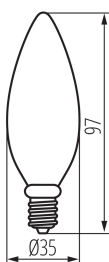

## 29621 XLED C35E14 4,5W-NW-M

Světelný zdroj LED

5905339296214

**HIGH**  
lumen

up to

**135**  $\frac{\text{lm}}{\text{W}}$

Kanlux XLED kombinuje nejlepší vlastnosti tradičních žárovek a moderních LED světelných zdrojů. Proto o tom mluvíme, že je to první skutečná LED žárovka. Matná baňka ve tvaru tradiční „svíčky“ a LED diody uspořádané tak, že se světlo šíří všemi směry a úhel osvětlení je dokonce 320 stupňů!

### VŠEOBECNÉ ÚDAJE:

**Barva:** bílá

**Možnost spolupráce se stmívačem:** ne

**Šířka [mm]:** 35

**Výška [mm]:** 97

**Průměr [mm]:** 35

**Hloubka [mm]:** 35

**Obsah rtuti:** ne