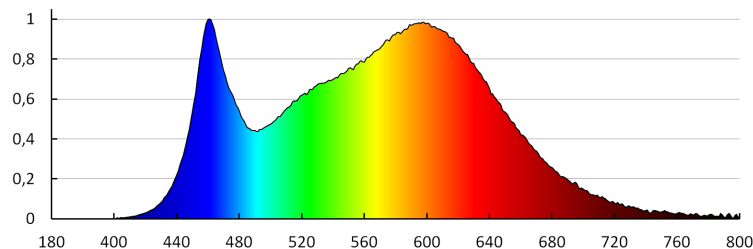

LOGISTICKÉ ÚDAJE:

Měrná jednotka: kus

Způsob balení: 10

Počet kusů v druhém balení : 10

Počet kusů v hromadném balení: 100

Čistá jednotková hmotnost [g] : 16

Gramáž [g] : 32

Hmotnost kusu brutto [g] : 25

Délka jednotkového balení [cm] : 4

Šířka jednotkového balení [cm] : 4

Výška jednotkového balení [cm] : 11

Hmotnost kartonu [kg] : 3.2

Šířka kartonu [cm] : 22

Výška kartonu [cm] : 25

Délka kartonu [cm] : 42

Objem kartonu [m³] : 0.0231