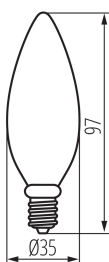

## 29621 XLED C35E14 4,5W-NW-M

Světelný zdroj LED

5905339296214

HIGH  
lumen

up to

135  $\frac{\text{lm}}{\text{W}}$

Kanlux XLED kombinuje nejlepší vlastnosti tradičních žárovek a moderních LED světelných zdrojů. Proto o tom mluvíme, že je to první skutečná LED žárovka. Matná baňka ve tvaru tradiční „svíčky“ a LED diody uspořádané tak, že se světlo šíří všemi směry a úhel osvětlení je dokonce 320 stupňů!

### VŠEOBECNÉ ÚDAJE:

**Barva:** bílá

**Možnost spolupráce se stmívačem:** ne

**Šířka [mm]:** 35

**Výška [mm]:** 97

**Průměr [mm]:** 35

**Hloubka [mm]:** 35

**Obsah rtuti:** ne