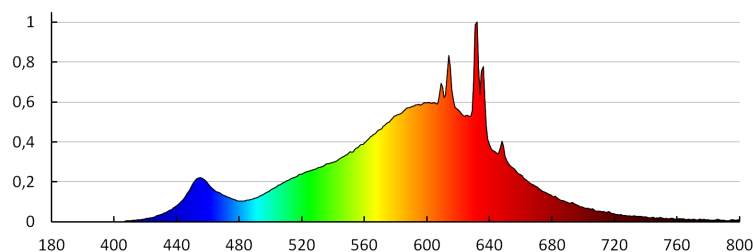

LOGISTICKÉ ÚDAJE:

Měrná jednotka: kus

Způsob balení: 10

Počet kusů v druhém balení : 10

Počet kusů v hromadném balení: 100

Čistá jednotková hmotnost [g] : 16

Gramáž [g] : 32

Hmotnost kusu brutto [g] : 26

Délka jednotkového balení [cm] : 4

Šířka jednotkového balení [cm] : 4

Výška jednotkového balení [cm] : 11

Hmotnost kartonu [kg] : 3.2

Šířka kartonu [cm] : 22

Výška kartonu [cm] : 25

Délka kartonu [cm] : 42

Objem kartonu [m³] : 0.0231