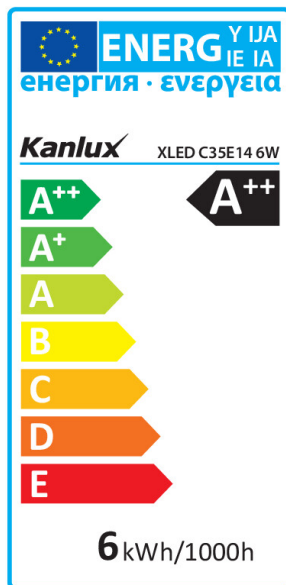

29622 XLED C35E14 6W-WW-M

Světelný zdroj LED

5905339296221

HIGH
lumen

up to

135 $\frac{\text{lm}}{\text{W}}$

XLED C35E14 4,5W, XLED C35E14 6W

Kanlux XLED kombinuje nejlepší vlastnosti tradičních žárovek a moderních LED světelných zdrojů. Proto o tom mluvíme, že je to první skutečná LED žárovka. Matná baňka ve tvaru tradiční „svíčky“ a LED diody uspořádané tak, že se světlo šíří všemi směry a úhel osvětlení je dokonce 320 stupňů!

Obsah rtuti v lampě [mg]: 0

TECHNICKÉ ÚDAJE:

Jmenovité napětí [V]: 220-240 AC

Jmenovitá frekvence [Hz]: 50

Účinník svítidla: 0.5

Jmenovitý výkon [W]: 6

Materiál difuzoru: sklo

Zdroj světla: C35

Barva světla: teplá bílá

Náhradní teplota chromatičnosti [K]: 2700

Stálost barev v násobcích MacAdamovy elipsy: ≤ 6

Index podání barev: 80

Patice (Zdroj světla): E14

Jmenovitá životnost lampy [h]: 10000

Počet cyklů zap/vyp: ≥ 15000

Jmenovitý úhel záření [°]: 320

Nominální úhel záření [°]: 320

Jmenovitý proud zdroje [mA]: 48

Světelná účinnost [lm/W]: 135

Světelný zdroj LED

Ukazatel předčasného ukončení životnosti lampy : <5% po 1000h

Kształt: svíčka