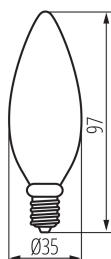

29622 XLED C35E14 6W-WW-M

Světelný zdroj LED

5905339296221

HIGH
lumen

up to

135 $\frac{\text{lm}}{\text{W}}$

XLED C35E14 4,5W, XLED C35E14 6W

Kanlux XLED kombinuje nejlepší vlastnosti tradičních žárovek a moderních LED světelných zdrojů. Proto o tom mluvíme, že je to první skutečná LED žárovka. Matná baňka ve tvaru tradiční „svíčky“ a LED diody uspořádané tak, že se světlo šíří všemi směry a úhel osvětlení je dokonce 320 stupňů!

VŠEOBECNÉ ÚDAJE:

Barva: bílá

Možnost spolupráce se stmívačem: ne

Šířka [mm]: 35

Výška [mm]: 97

Průměr [mm]: 35

Hloubka [mm]: 35

Obsah rtuti: ne