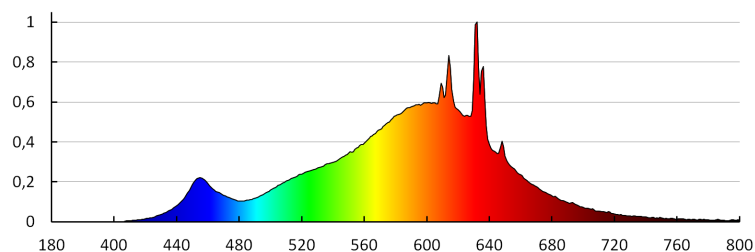

LOGISTICKÉ ÚDAJE:

Měrná jednotka: kus

Způsob balení: 10

Počet kusů v druhém balení : 10

Počet kusů v hromadném balení: 100

Čistá jednotková hmotnost [g] : 16

Gramáž [g] : 32

Hmotnost kusu brutto [g] : 26

Délka jednotkového balení [cm] : 4

Šířka jednotkového balení [cm] : 4

Výška jednotkového balení [cm] : 11

Hmotnost kartonu [kg] : 3.2

Šířka kartonu [cm] : 22

Výška kartonu [cm] : 25

Délka kartonu [cm] : 42

Objem kartonu [m³] : 0.0231