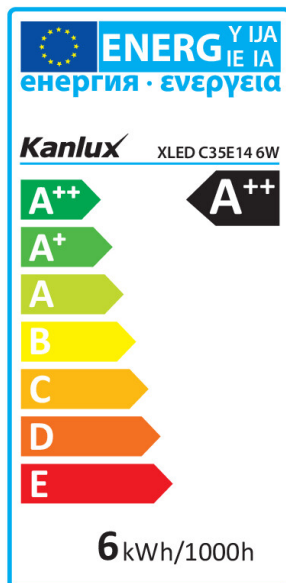

29622 XLED C35E14 6W-WW-M

Světelný zdroj LED

5905339296221

HIGH
lumen

up to

135 $\frac{\text{lm}}{\text{W}}$

XLED C35E14 4,5W, XLED C35E14 6W

Kanlux XLED kombinuje nejlepší vlastnosti tradičních žárovek a moderních LED světelných zdrojů. Proto o tom mluvíme, že je to první skutečná LED žárovka. Matná baňka ve tvaru tradiční „svíčky“ a LED diody uspořádané tak, že se světlo šíří všemi směry a úhel osvětlení je dokonce 320 stupňů!

Obsah rtuti v lampě [mg]: 0

TECHNICKÉ ÚDAJE:

Jmenovité napětí [V]: 220-240 AC

Jmenovitá frekvence [Hz]: 50

Účinník svítidla: 0.5

Jmenovitý výkon [W]: 6

Materiál difuzoru: sklo

Zdroj světla: C35

Barva světla: teplá bílá

Náhradní teplota chromatičnosti [K]: 2700

Stálost barev v násobcích MacAdamovy elipsy: ≤ 6

Index podání barev: 80

Patice (Zdroj světla): E14

Jmenovitá životnost lampy [h]: 10000

Počet cyklů zap/vyp: ≥ 15000

Jmenovitý úhel záření [°]: 320

Nominální úhel záření [°]: 320

Jmenovitý proud zdroje [mA]: 48

Světelná účinnost [lm/W]: 135

Světelný zdroj LED

Ukazatel předčasného ukončení životnosti lampy : <5% po 1000h

Kształt: svíčka