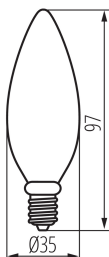

29622 XLED C35E14 6W-WW-M

Světelný zdroj LED

5905339296221

HIGH
lumen

up to

135 $\frac{\text{lm}}{\text{W}}$

XLED C35E14 4,5W, XLED C35E14 6W

Kanlux XLED kombinuje nejlepší vlastnosti tradičních žárovek a moderních LED světelných zdrojů. Proto o tom mluvíme, že je to první skutečná LED žárovka. Matná baňka ve tvaru tradiční „svíčky“ a LED diody uspořádané tak, že se světlo šíří všemi směry a úhel osvětlení je dokonce 320 stupňů!

VŠEOBECNÉ ÚDAJE:

Barva: bílá

Možnost spolupráce se stmívačem: ne

Šířka [mm]: 35

Výška [mm]: 97

Průměr [mm]: 35

Hloubka [mm]: 35

Obsah rtuti: ne